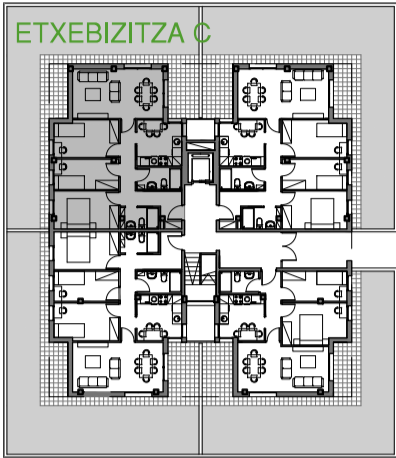

BEHEKO SOLAIRUA - B

3 logelak 2 bainugelak - 76,43 m² erabilgarria + Terraza (komun, pribatibo erabilera) 97,15 m²

Etxeko eraikitako azalera 89,89 m²

BEHEKO SOLAIRUA - C

3 logelak 2 bainugelak - 76,07 m² erabilgarria + Terraza (komun, pribatibo erabilera) 97,15 m²

Etxeko eraikitako azalera 90,82 m²

BEHEKO SOLAIRUA - D

3 logelak 2 bainugelak - 76,06 m² erabilgarria + Terraza (komun, pribatibo erabilera) 97,42 m²

Etxeko eraikitako azalera 91,28 m²