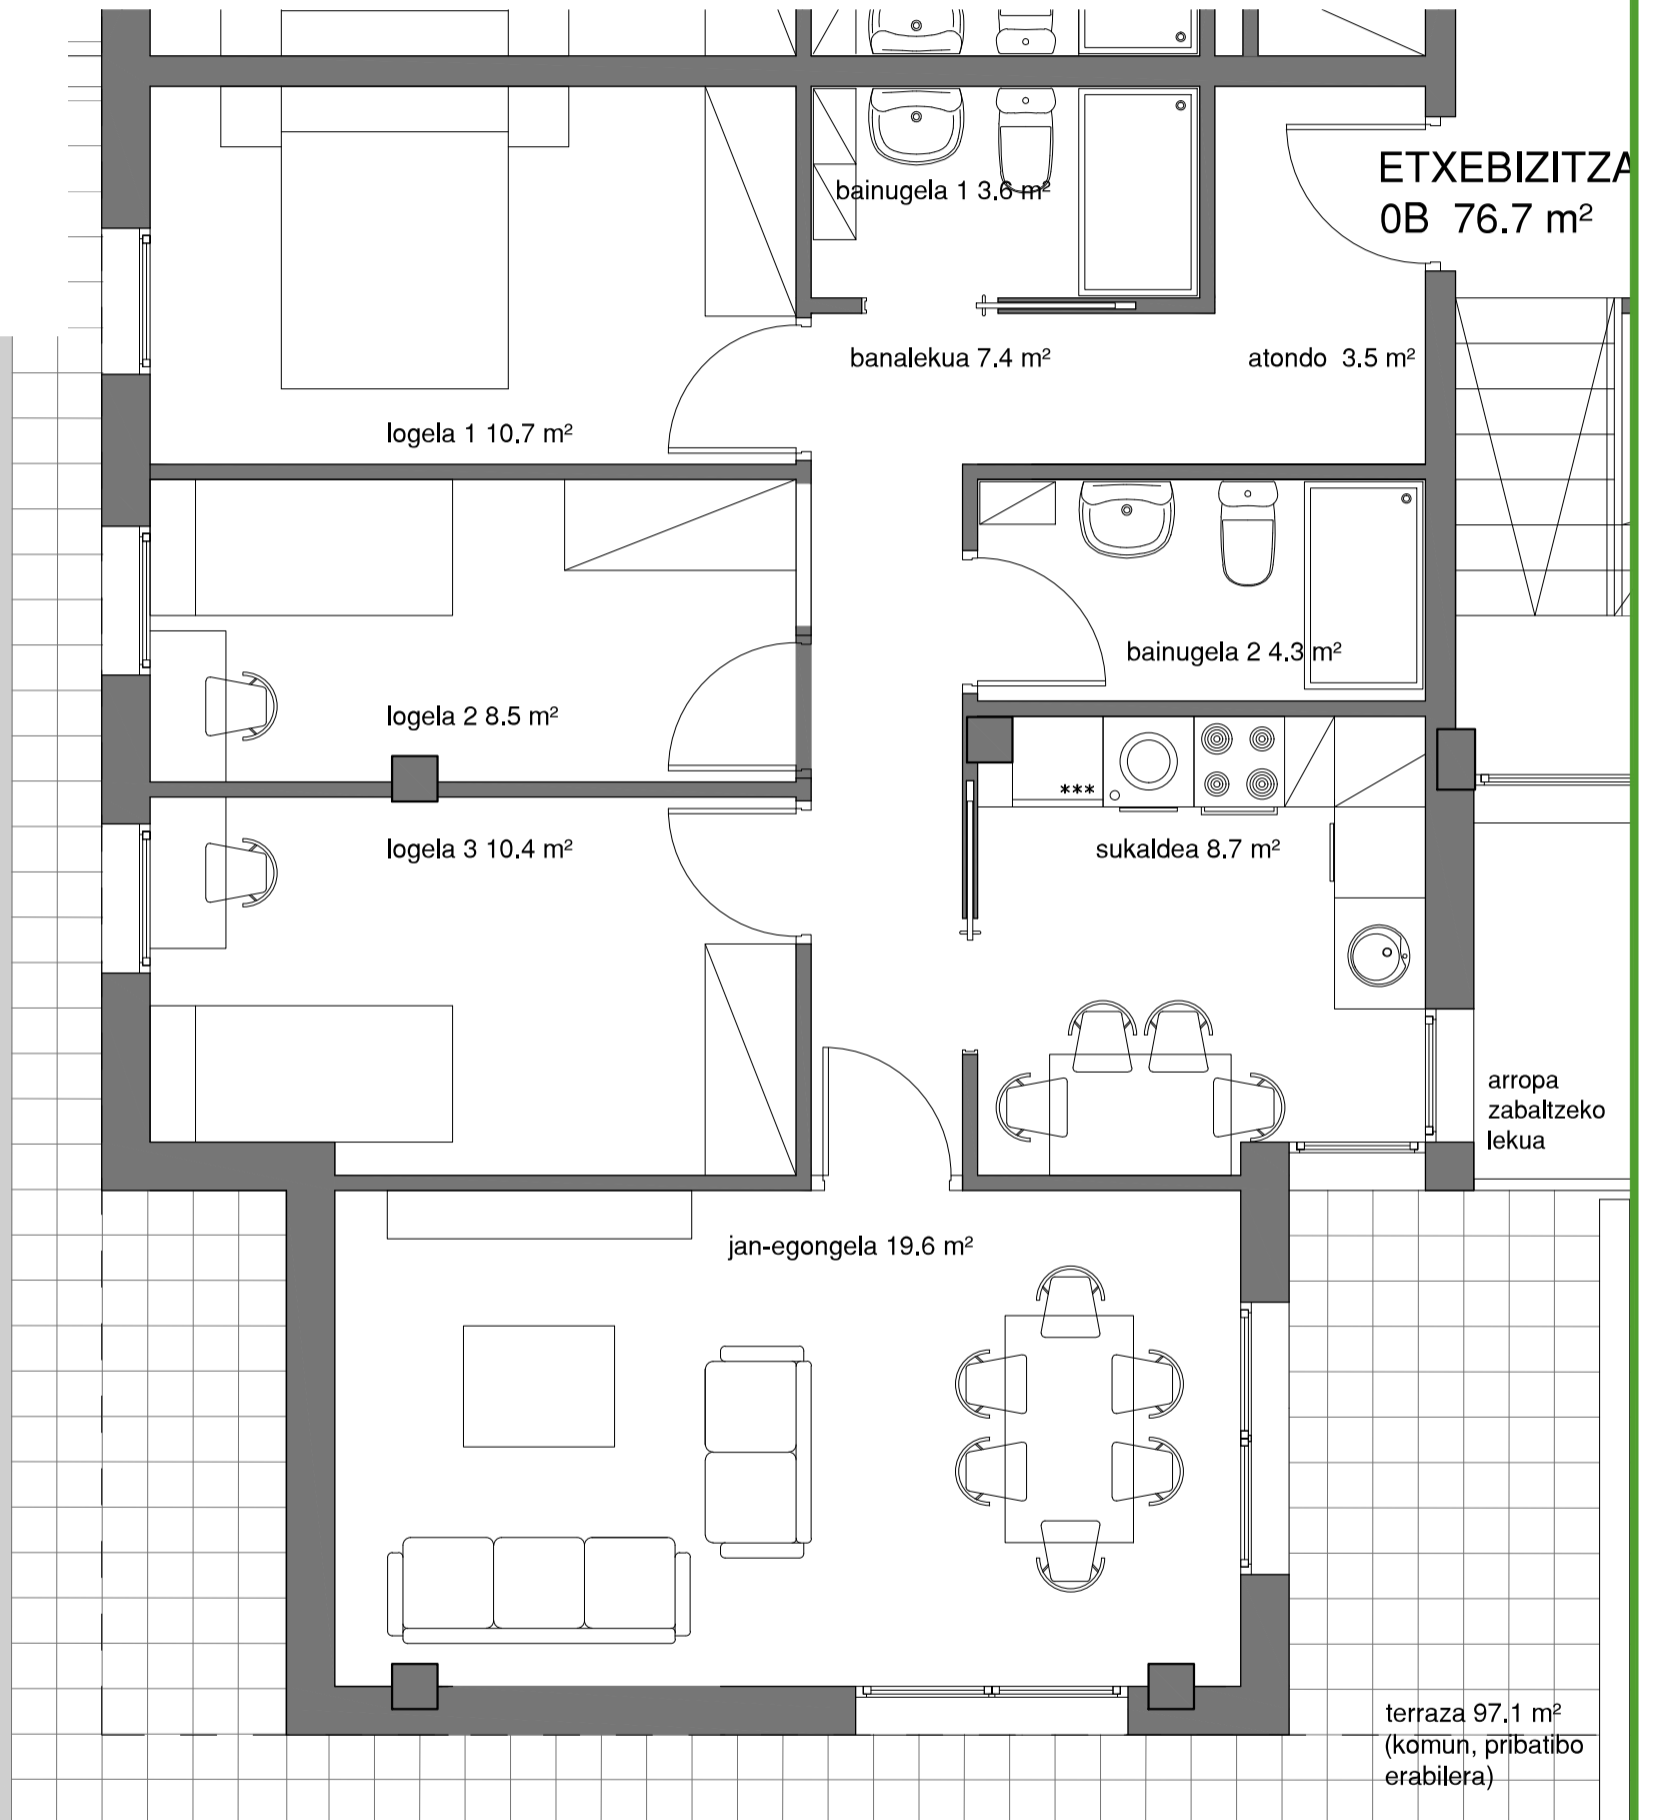

BEHEKO SOLAIRUA - B

3 logelak 2 bainugelak - 76,43 m² erabilgarria + Terraza (komun, pribatibo erabilera) 97,15 m²

Etxeko eraikitako azalera 89,89 m²

BEHEKO SOLAIRUA - C

3 logelak 2 bainugelak - 76,07 m² erabilgarria + Terraza (komun, pribatibo erabilera) 97,15 m²

Etxeko eraikitako azalera 90,82 m²

BEHEKO SOLAIRUA - D

3 logelak 2 bainugelak - 76,06 m² erabilgarria + Terraza (komun, pribatibo erabilera) 97,42 m²

Etxeko eraikitako azalera 91,28 m²