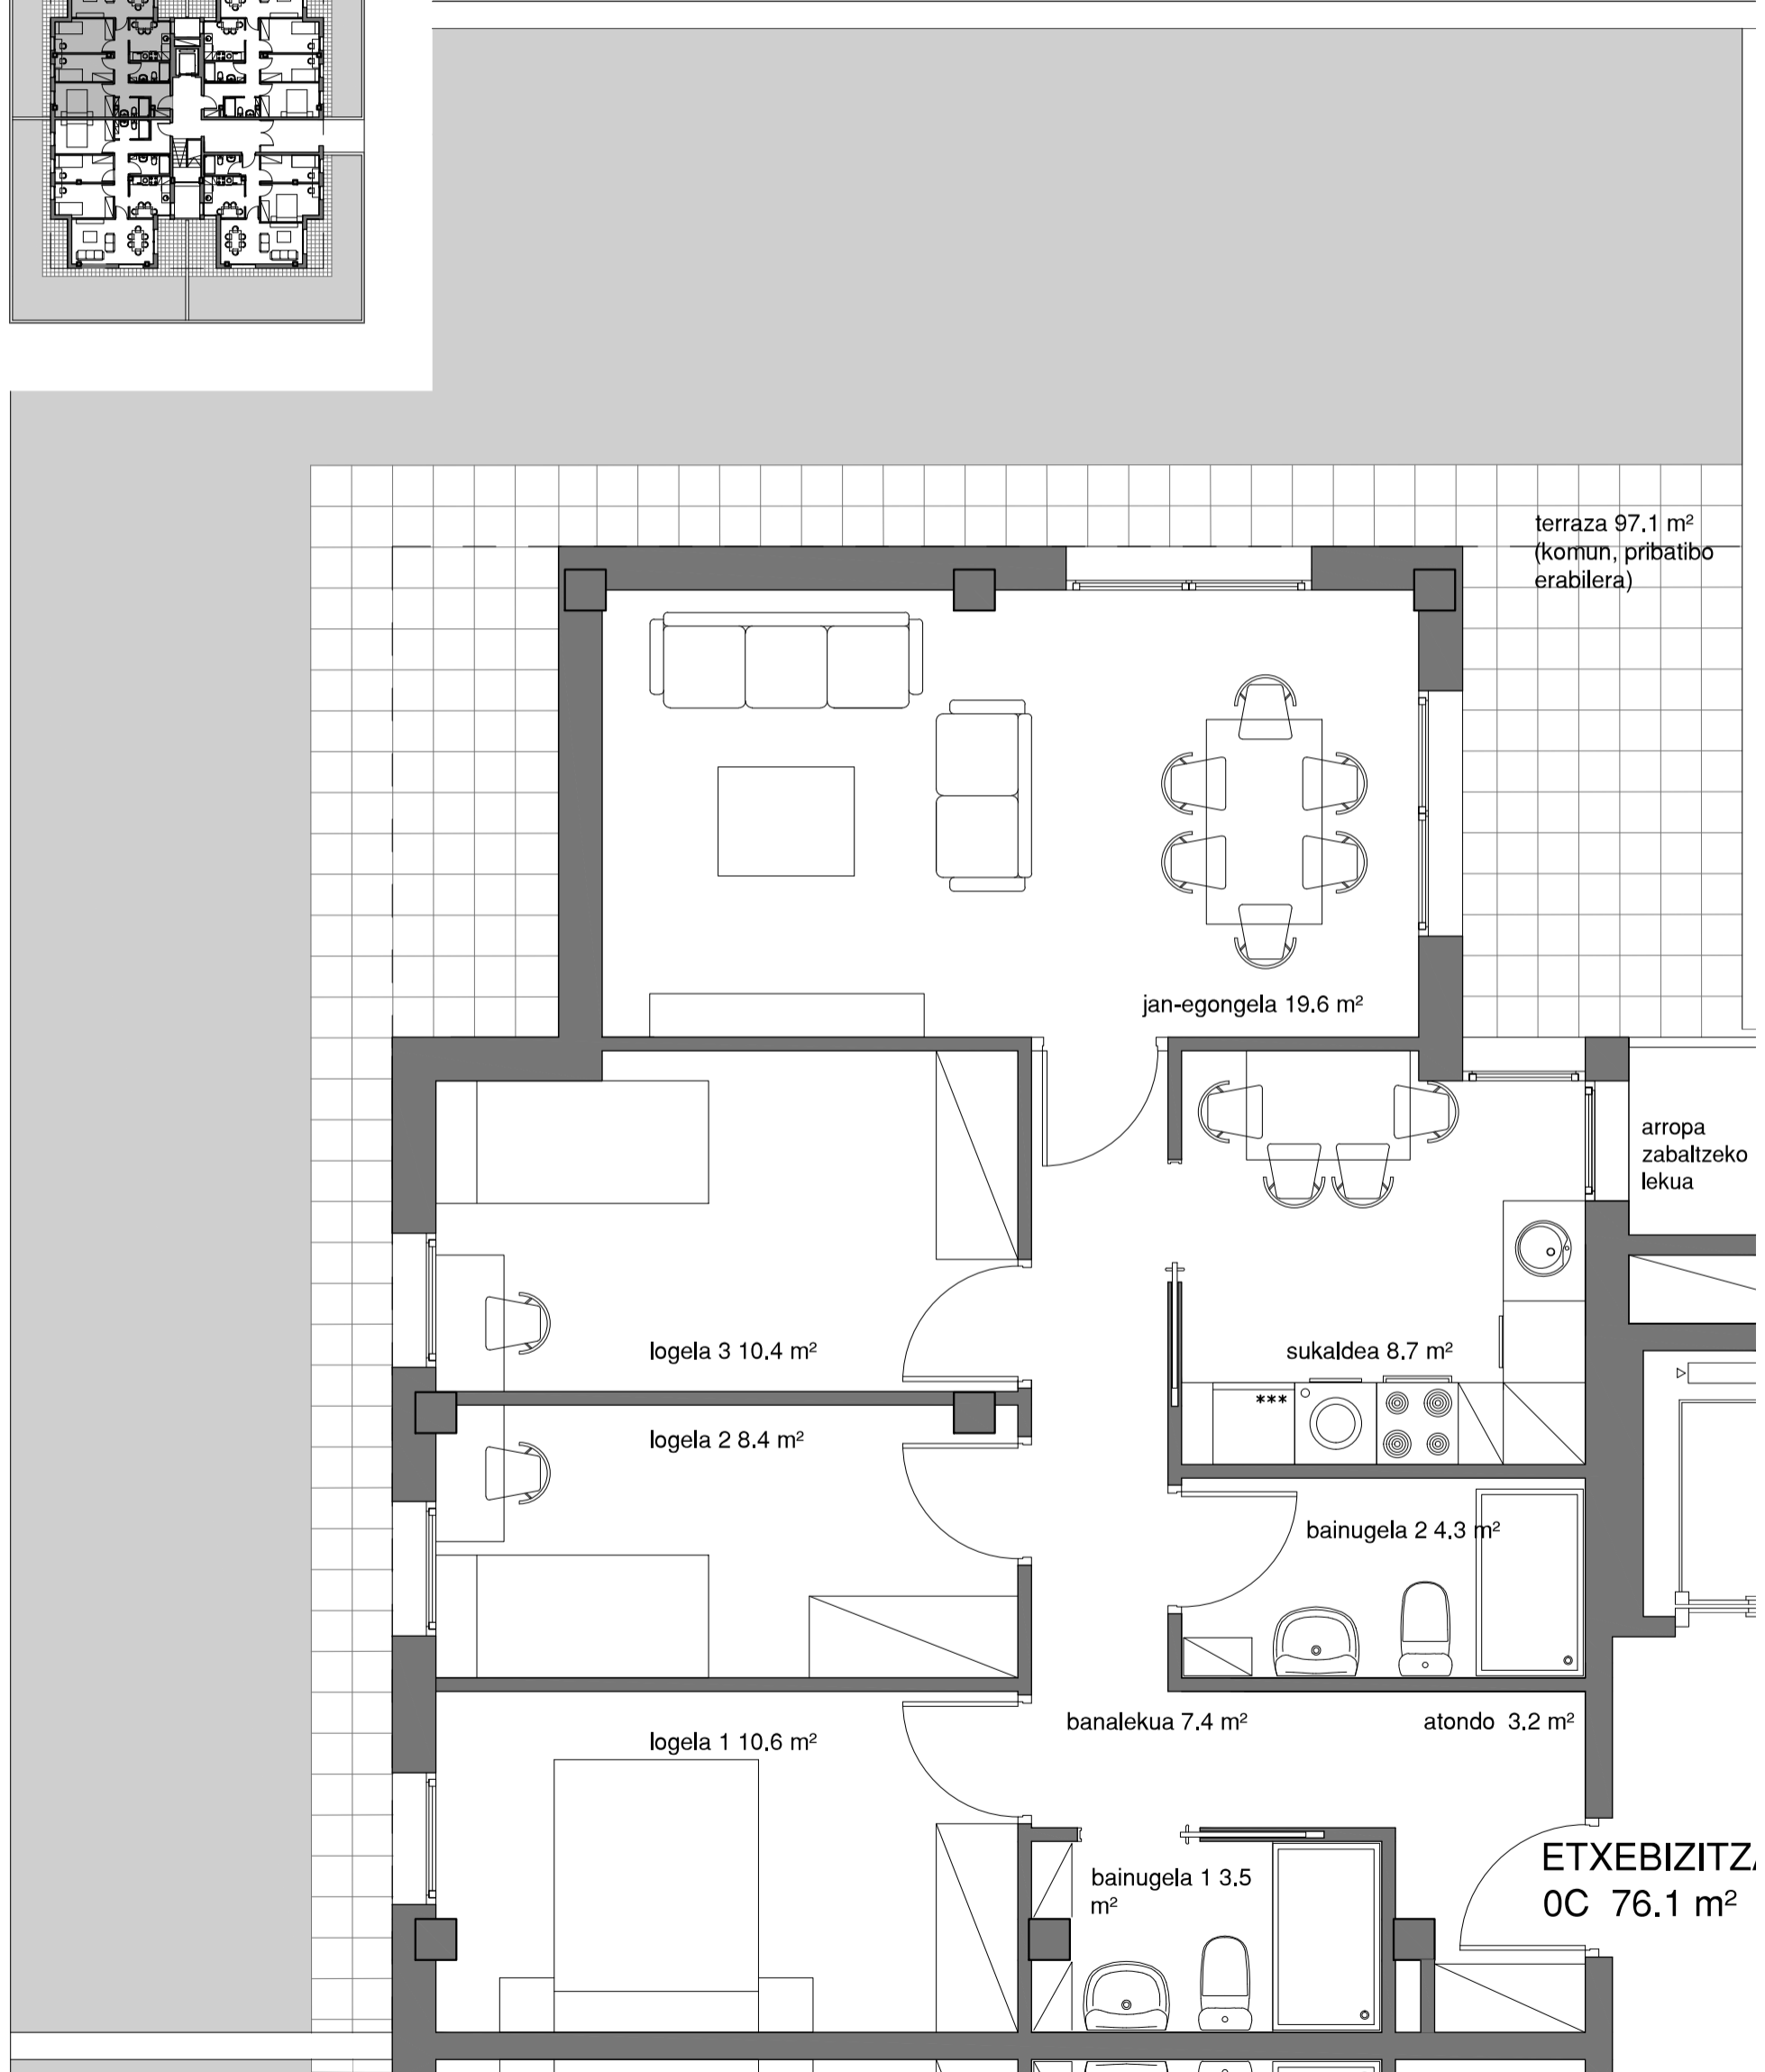

BEHEKO SOLAIRUA - B

3 logelak 2 bainugelak - 76,43 m² erabilgarria + Terraza (komun, pribatibo erabilera) 97,15 m²

Etxeko eraikitako azalera 89,89 m²

BEHEKO SOLAIRUA - C

3 logelak 2 bainugelak - 76,07 m² erabilgarria + Terraza (komun, pribatibo erabilera) 97,15 m²

Etxeko eraikitako azalera 90,82 m²

BEHEKO SOLAIRUA - D

3 logelak 2 bainugelak - 76,06 m² erabilgarria + Terraza (komun, pribatibo erabilera) 97,42 m²

Etxeko eraikitako azalera 91,28 m²