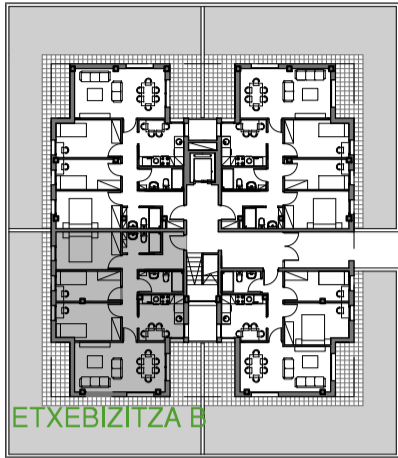

BEHEKO SOLAIRUA - B

3 logelak 2 bainugelak - 76,43 m² erabilgarria + Terraza (komun, pribatibo erabilera) 97,15 m²

Etxeko eraikitako azalera 89,89 m²

BEHEKO SOLAIRUA - C

3 logelak 2 bainugelak - 76,07 m² erabilgarria + Terraza (komun, pribatibo erabilera) 97,15 m²

Etxeko eraikitako azalera 90,82 m²

BEHEKO SOLAIRUA - D

3 logelak 2 bainugelak - 76,06 m² erabilgarria + Terraza (komun, pribatibo erabilera) 97,42 m²

Etxeko eraikitako azalera 91,28 m²