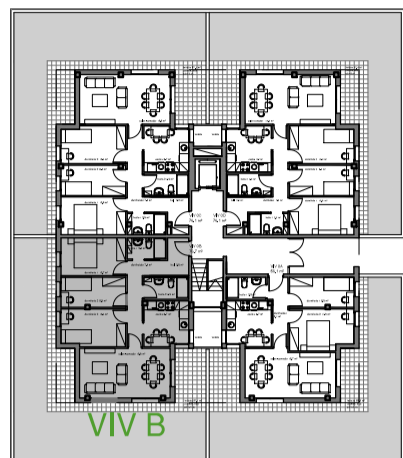

PLANTA BAJA - B

3 habitaciones 2 baños - 76,43 m² útiles + Terraza (común uso privado) 97,15 m²

Superficie construida privada de la vivienda 89,89 m²

PLANTA BAJA - C

3 habitaciones 2 baños - 76,07 m² útiles + Terraza (común uso privativo) 97,15 m²

Superficie construida privativa de la vivienda 90,82 m²

PLANTA BAJA - D

3 habitaciones 2 baños - 76,06 m² útiles + Terraza (común uso privado) 97,42 m²

Superficie construida privativa de la vivienda 91,28 m²