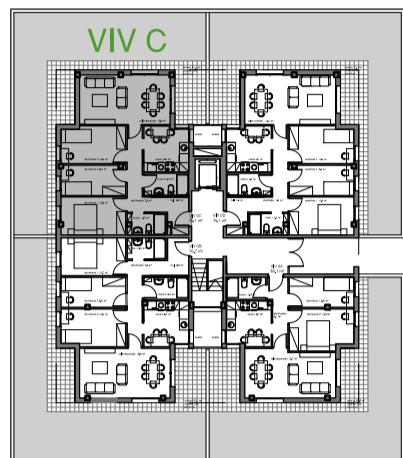

PLANTA BAJA - B

3 habitaciones 2 baños - 76,43 m² útiles + Terraza (común uso privado) 97,15 m²

Superficie construida privada de la vivienda 89,89 m²

PLANTA BAJA - C

3 habitaciones 2 baños - 76,07 m² útiles + Terraza (común uso privativo) 97,15 m²

Superficie construida privativa de la vivienda 90,82 m²

PLANTA BAJA - D

3 habitaciones 2 baños - 76,06 m² útiles + Terraza (común uso privado) 97,42 m²

Superficie construida privativa de la vivienda 91,28 m²