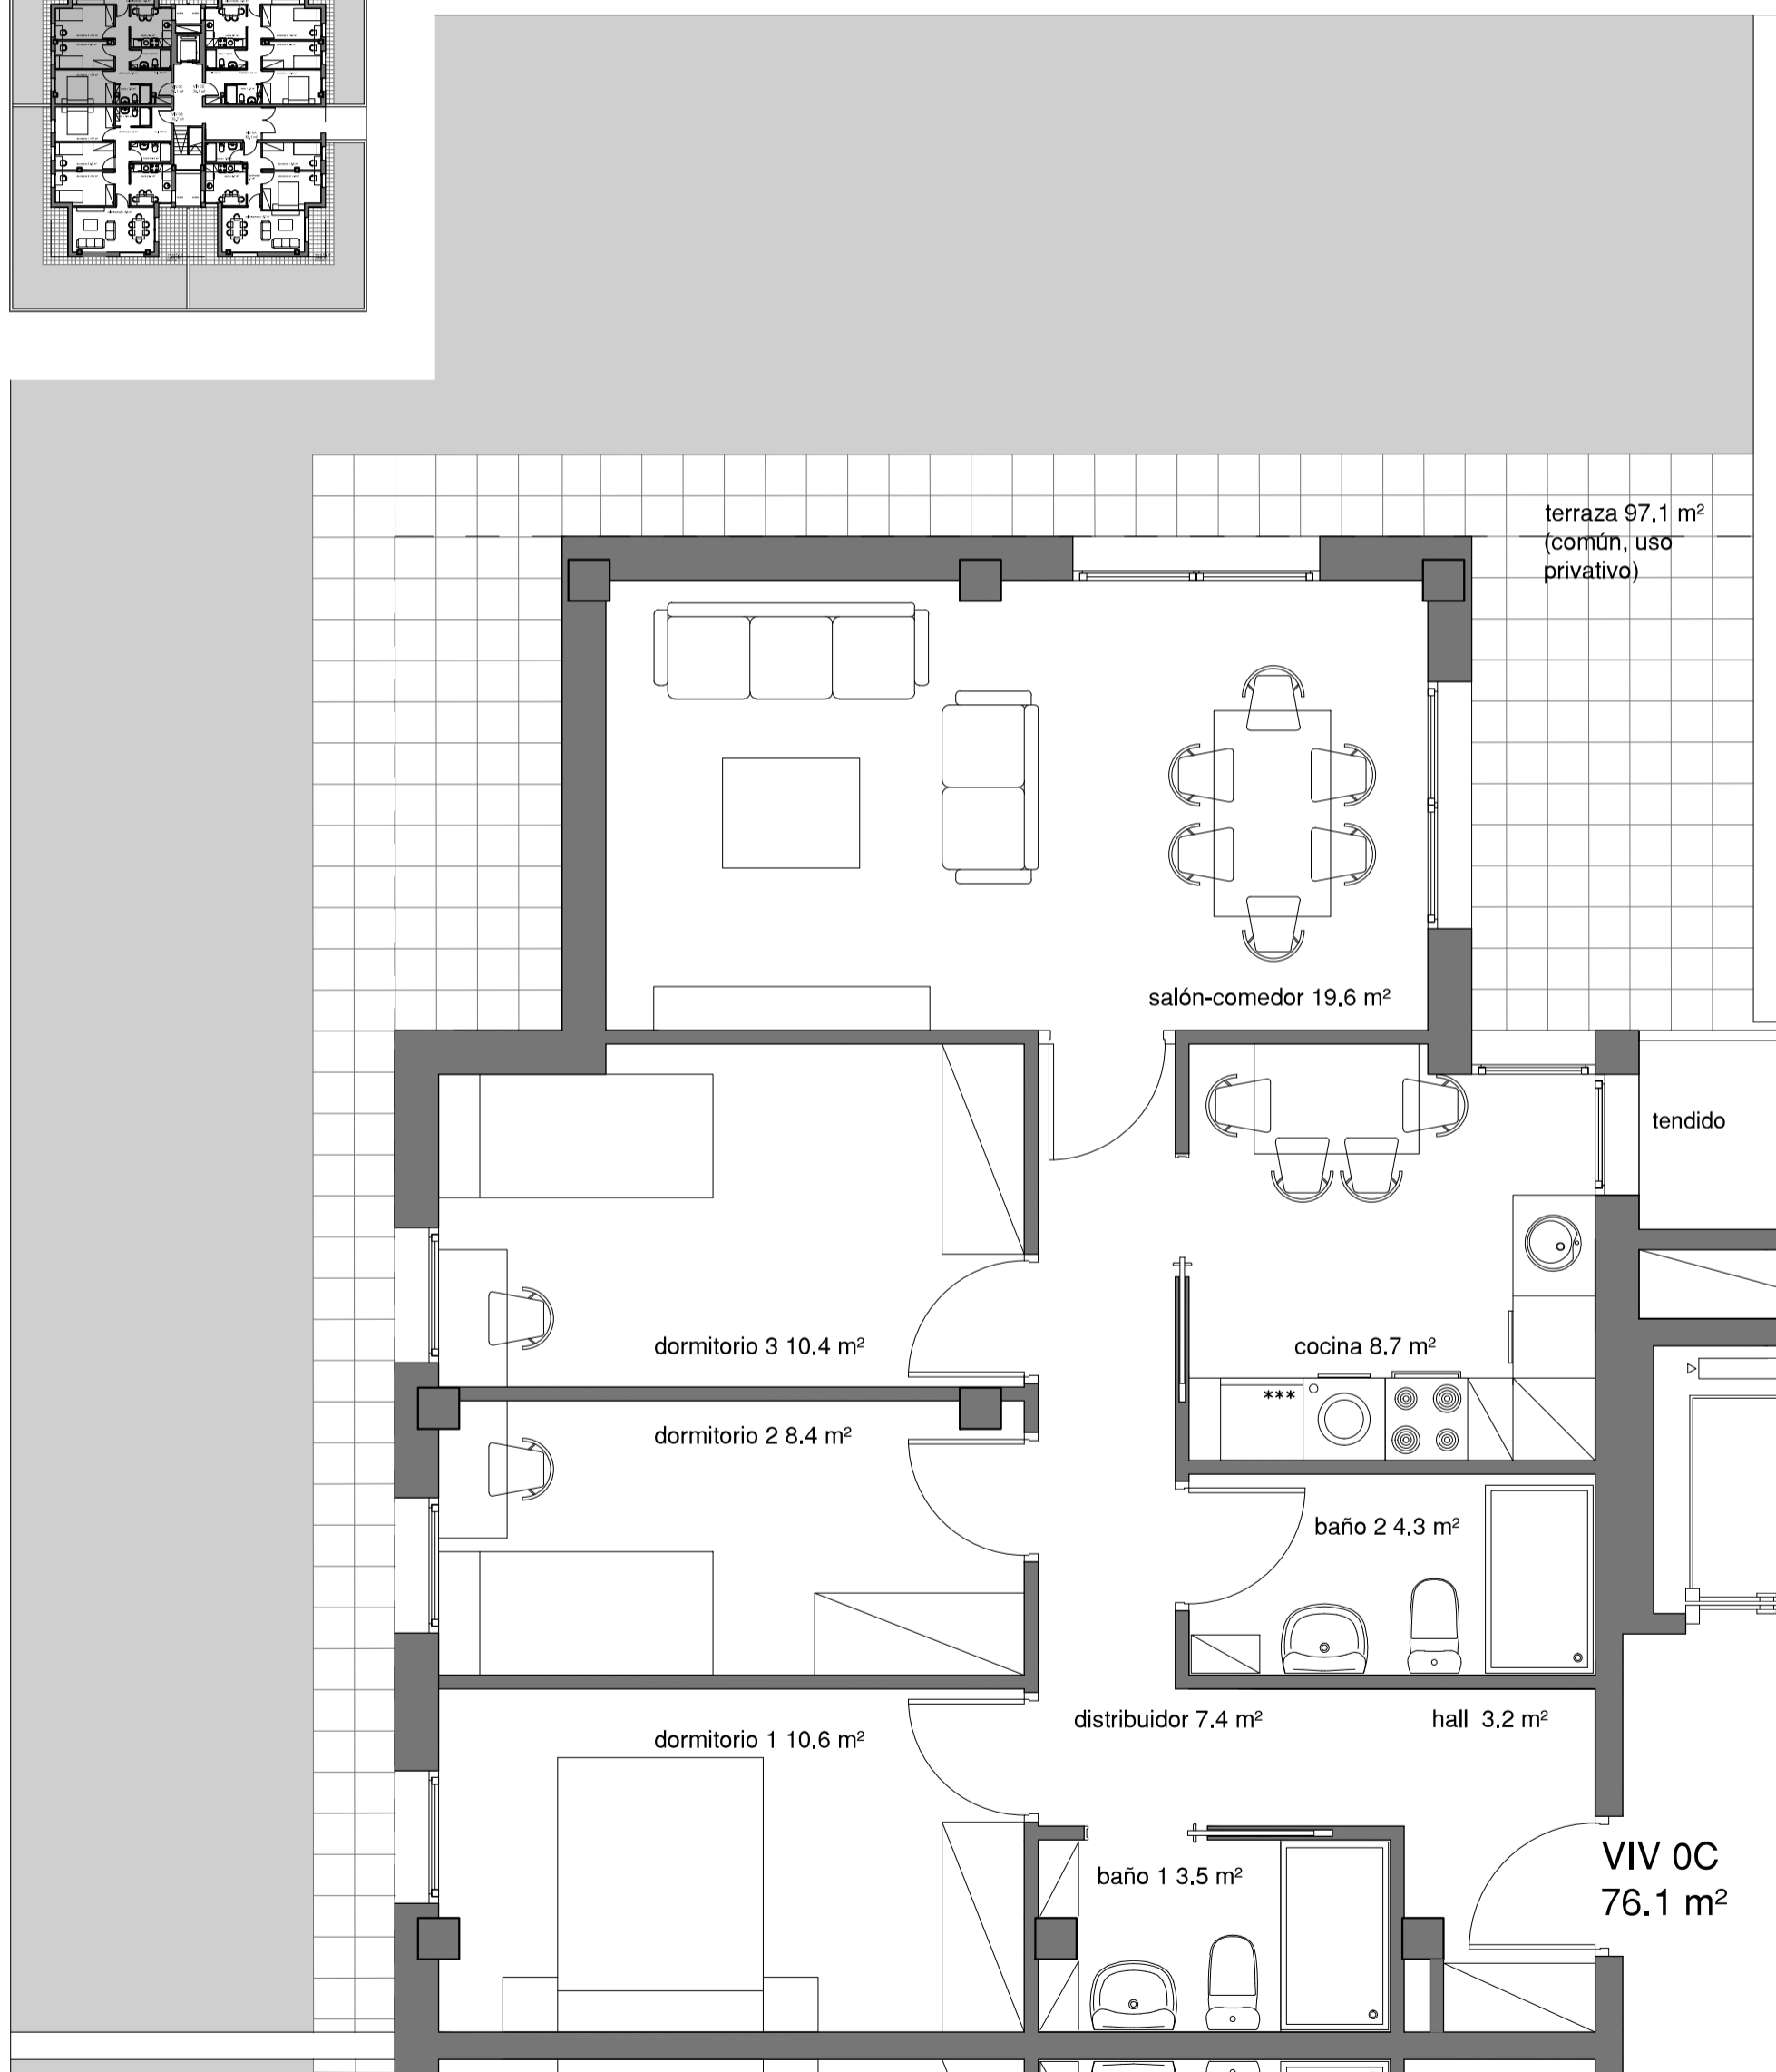

PLANTA BAJA - B

3 habitaciones 2 baños - 76,43 m² útiles + Terraza (común uso privado) 97,15 m²

Superficie construida privada de la vivienda 89,89 m²

PLANTA BAJA - C

3 habitaciones 2 baños - 76,07 m² útiles + Terraza (común uso privativo) 97,15 m²

Superficie construida privativa de la vivienda 90,82 m²

PLANTA BAJA - D

3 habitaciones 2 baños - 76,06 m² útiles + Terraza (común uso privado) 97,42 m²

Superficie construida privativa de la vivienda 91,28 m²