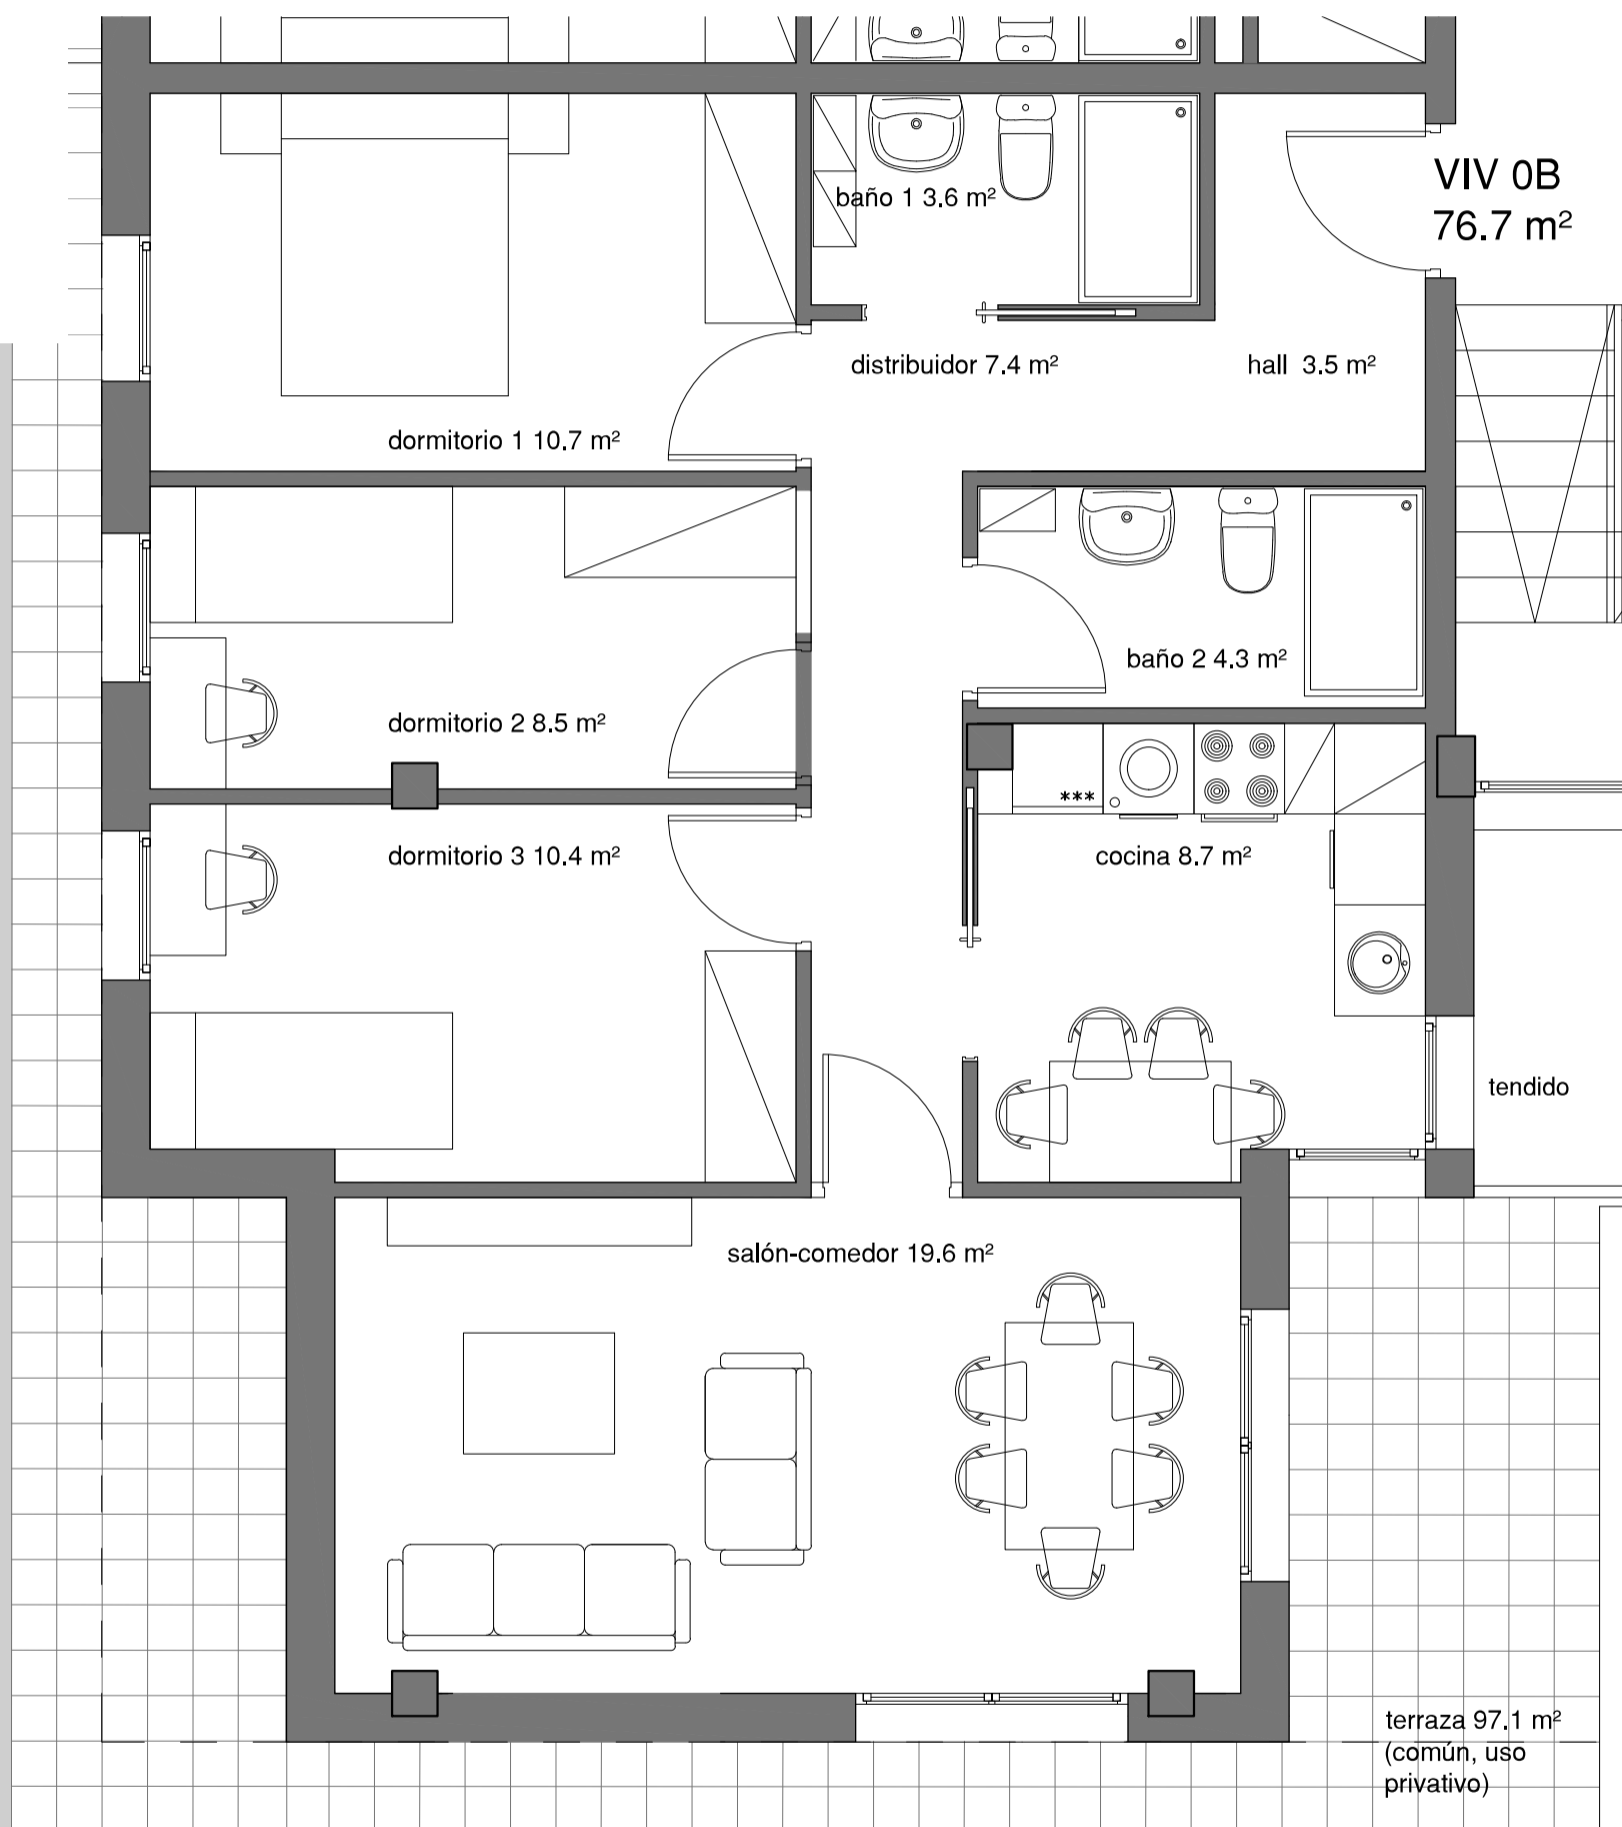

PLANTA BAJA - B

3 habitaciones 2 baños - 76,43 m² útiles + Terraza (común uso privado) 97,15 m²

Superficie construida privada de la vivienda 89,89 m²

PLANTA BAJA - C

3 habitaciones 2 baños - 76,07 m² útiles + Terraza (común uso privativo) 97,15 m²

Superficie construida privativa de la vivienda 90,82 m²

PLANTA BAJA - D

3 habitaciones 2 baños - 76,06 m² útiles + Terraza (común uso privado) 97,42 m²

Superficie construida privativa de la vivienda 91,28 m²