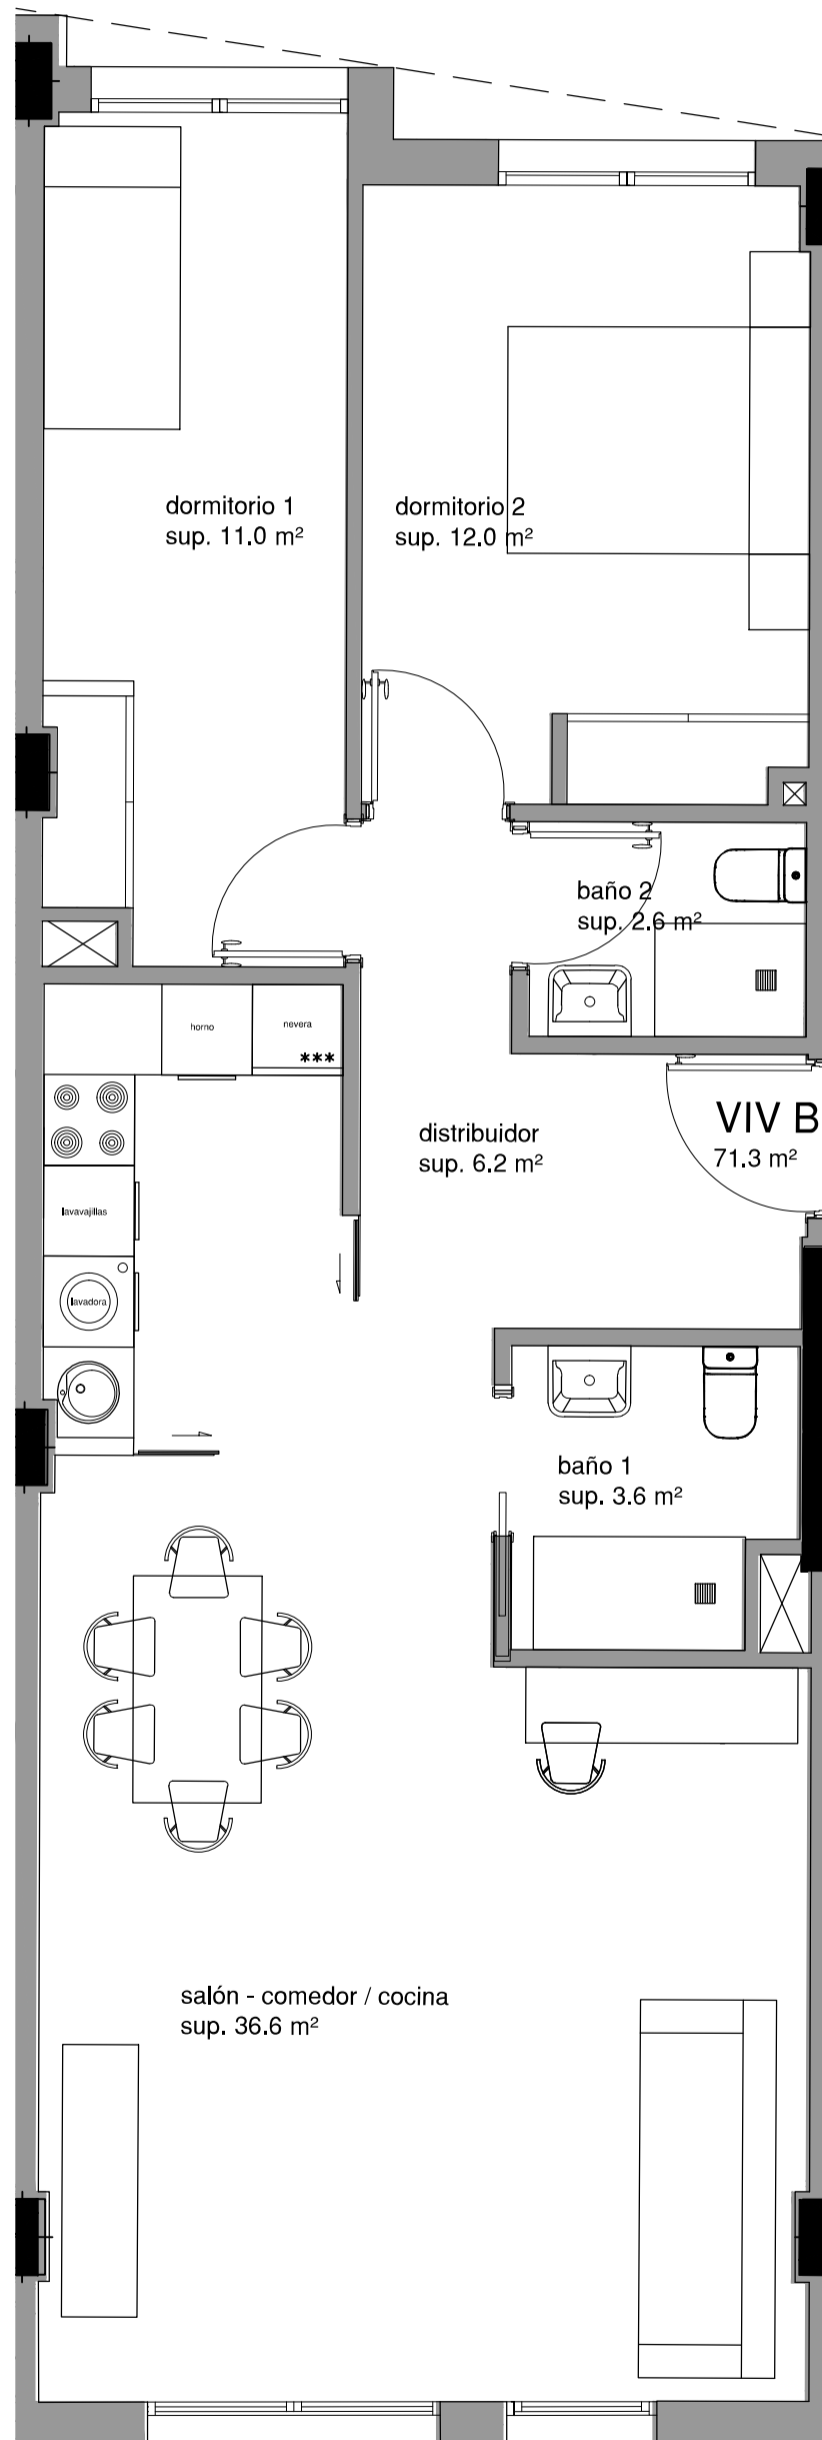

## ESCALERA 4 PRIMERO B

2 dormitorios 2 baños - 66,1 m<sup>2</sup> útiles + Terraza 20,7 m<sup>2</sup> (común uso privativo)  
Superficie construida privativa de la vivienda 98,0 m<sup>2</sup>

VIV B

**Doctor Entrecanales, 4 - BILBAO - REKALDE**  
**ESCALERA 4 SEGUNDO B**

2 dormitorios 2 baños - 71,3 m<sup>2</sup> útiles  
Superficie construida privativa de la vivienda 81,9 m<sup>2</sup>

**Doctor Entrecanales, 4 - BILBAO - REKALDE**  
**ESCALERA 4 TERCERO B**

2 dormitorios 2 baños - 71,3 m<sup>2</sup> útiles  
Superficie construida privativa de la vivienda 81,9 m<sup>2</sup>

**Doctor Entrecanales, 4 - BILBAO - REKALDE**  
**ESCALERA 4 CUARTO B**

2 dormitorios 2 baños - 71,3 m<sup>2</sup> útiles  
Superficie construida privativa de la vivienda 81,9 m<sup>2</sup>