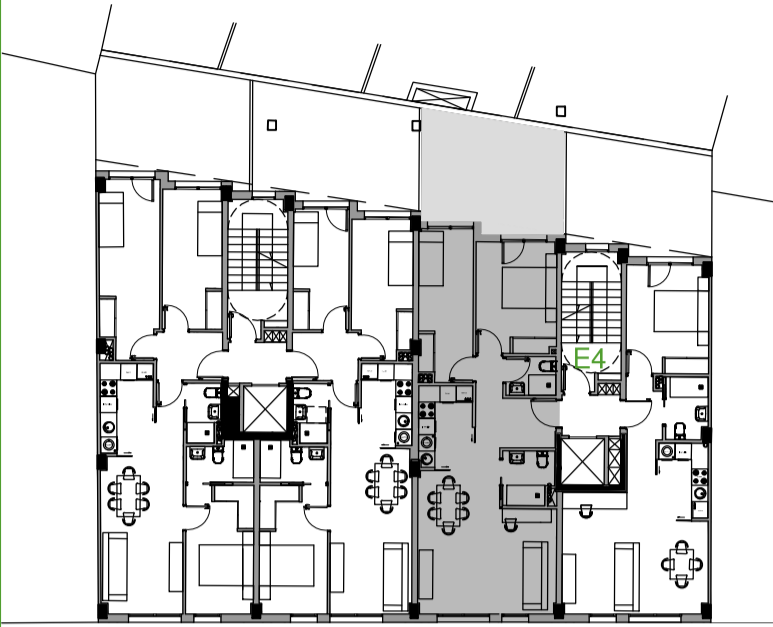

## ESCALERA 4 PRIMERO B

2 dormitorios 2 baños - 66,1 m<sup>2</sup> útiles + Terraza 20,7 m<sup>2</sup> (común uso privativo)  
Superficie construida privativa de la vivienda 98,0 m<sup>2</sup>

VIV B

**Doctor Entrecanales, 4 - BILBAO - REKALDE**  
**ESCALERA 4 SEGUNDO B**

2 dormitorios 2 baños - 71,3 m<sup>2</sup> útiles  
Superficie construida privativa de la vivienda 81,9 m<sup>2</sup>

**Doctor Entrecanales, 4 - BILBAO - REKALDE**  
**ESCALERA 4 TERCERO B**

2 dormitorios 2 baños - 71,3 m<sup>2</sup> útiles  
Superficie construida privativa de la vivienda 81,9 m<sup>2</sup>