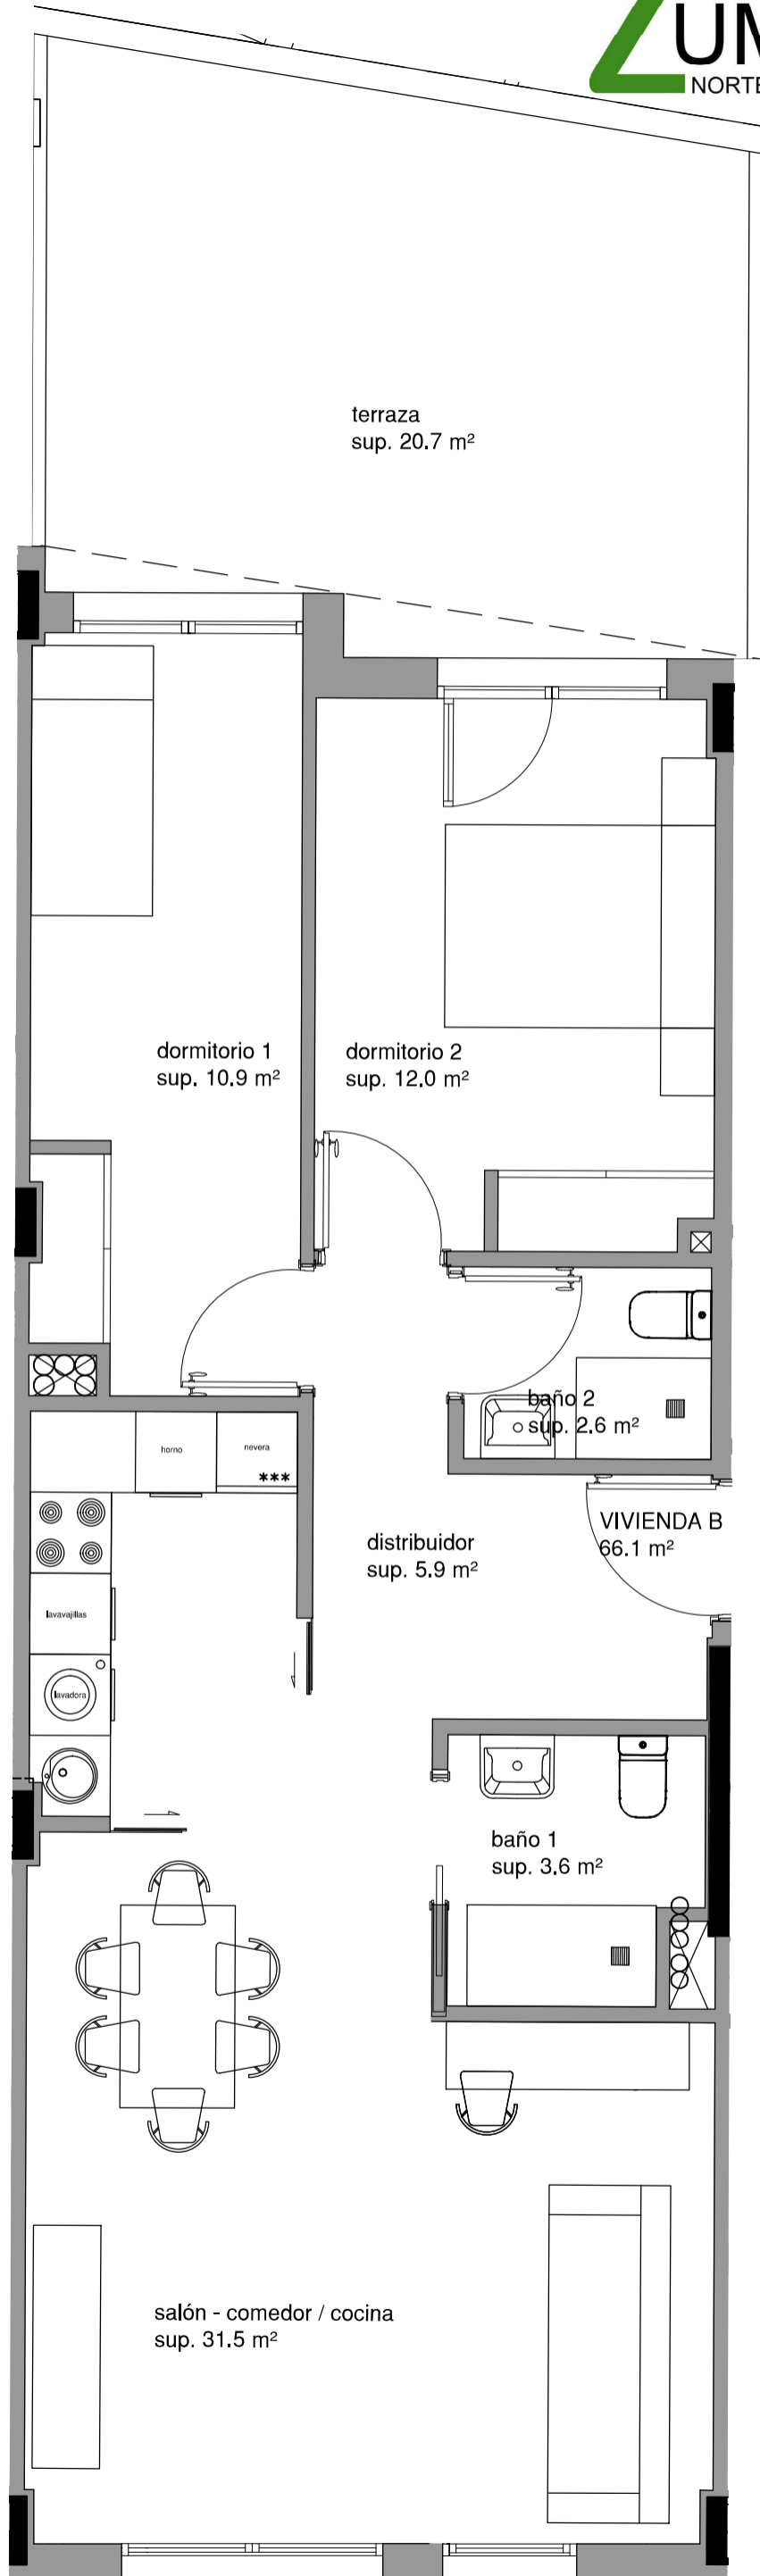

## ESCALERA 4 PRIMERO B

2 dormitorios 2 baños - 66,1 m<sup>2</sup> útiles + Terraza 20,7 m<sup>2</sup> (común uso privativo)  
Superficie construida privativa de la vivienda 98,0 m<sup>2</sup>

VIV B

**Doctor Entrecanales, 4 - BILBAO - REKALDE**  
**ESCALERA 4 SEGUNDO B**

2 dormitorios 2 baños - 71,3 m<sup>2</sup> útiles  
Superficie construida privativa de la vivienda 81,9 m<sup>2</sup>

**Doctor Entrecanales, 4 - BILBAO - REKALDE**  
**ESCALERA 4 TERCERO B**

2 dormitorios 2 baños - 71,3 m<sup>2</sup> útiles  
Superficie construida privativa de la vivienda 81,9 m<sup>2</sup>

**Doctor Entrecanales, 4 - BILBAO - REKALDE**  
**ESCALERA 4 CUARTO B**

2 dormitorios 2 baños - 71,3 m<sup>2</sup> útiles  
Superficie construida privativa de la vivienda 81,9 m<sup>2</sup>