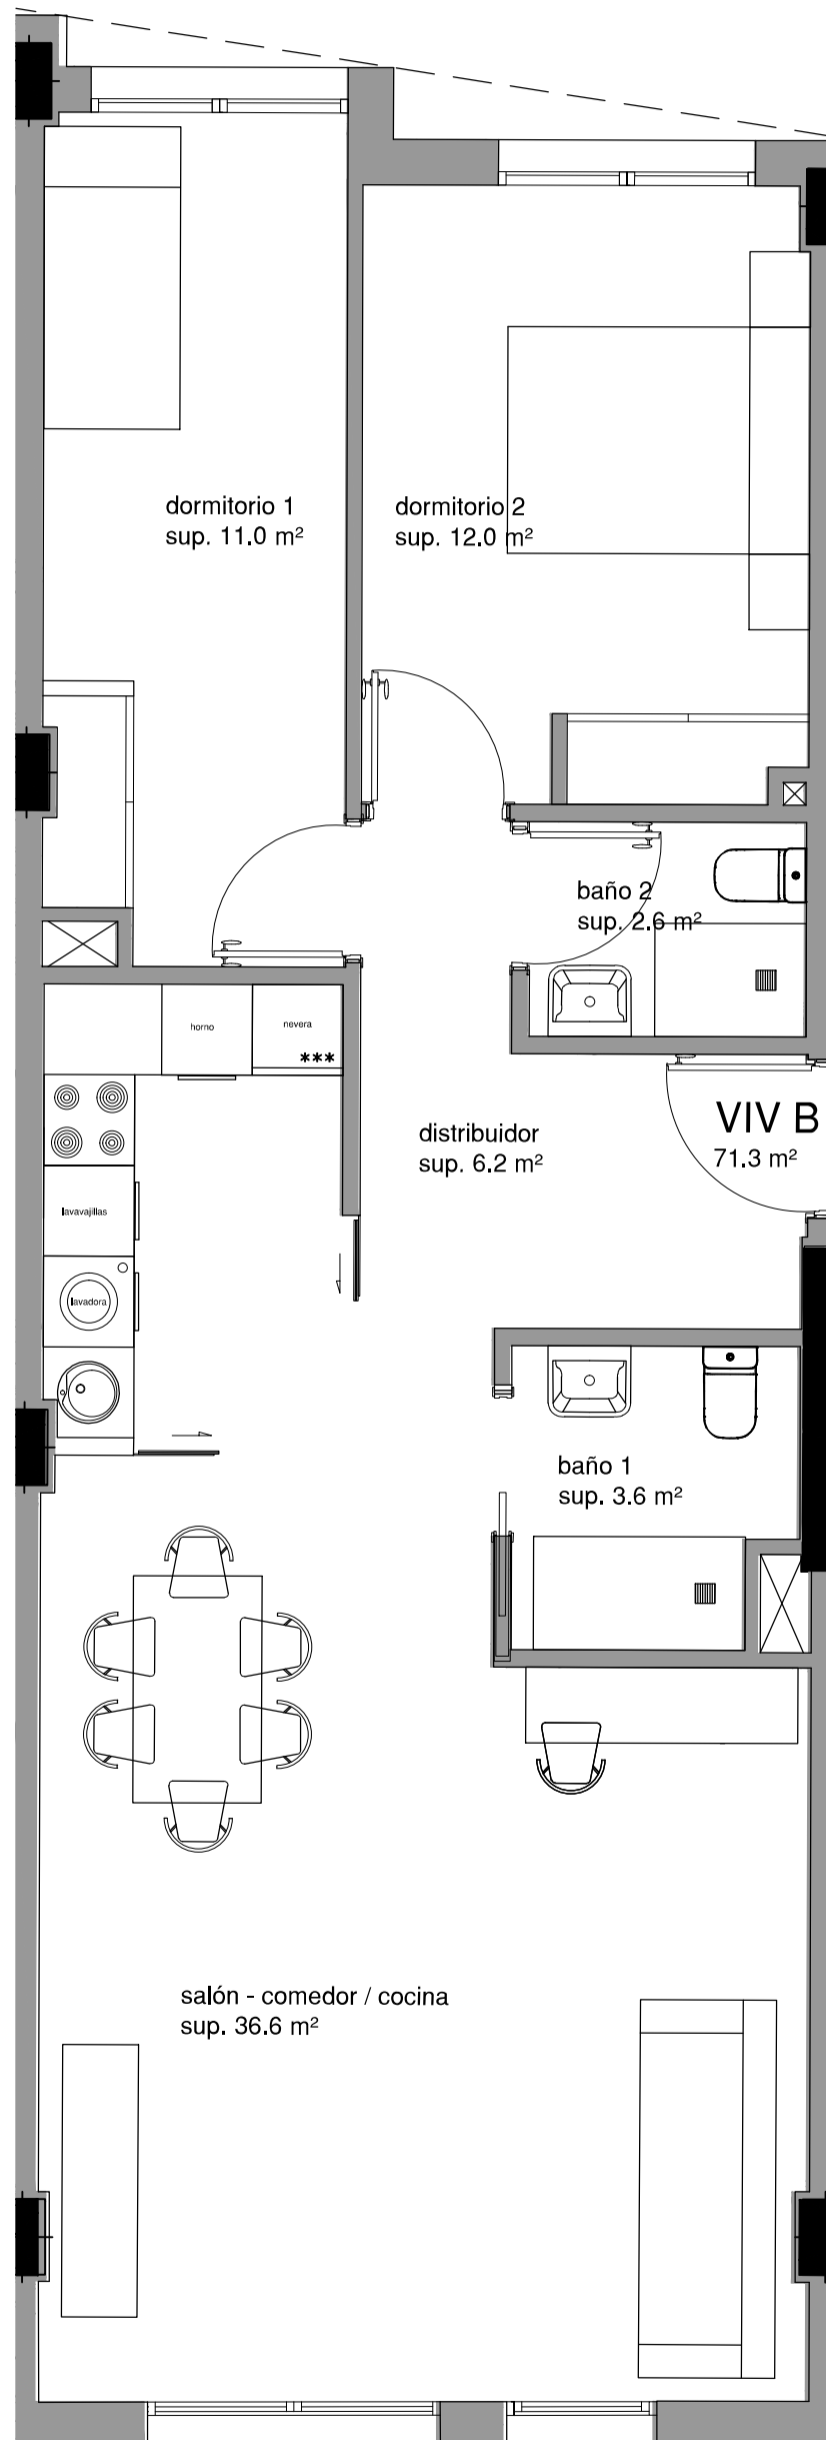

## ESCALERA 4 PRIMERO B

2 dormitorios 2 baños - 66,1 m<sup>2</sup> útiles + Terraza 20,7 m<sup>2</sup> (común uso privativo)  
Superficie construida privativa de la vivienda 98,0 m<sup>2</sup>

VIV B

**Doctor Entrecanales, 4 - BILBAO - REKALDE**  
**ESCALERA 4 SEGUNDO B**

2 dormitorios 2 baños - 71,3 m<sup>2</sup> útiles  
Superficie construida privativa de la vivienda 81,9 m<sup>2</sup>

**Doctor Entrecanales, 4 - BILBAO - REKALDE**  
**ESCALERA 4 TERCERO B**

2 dormitorios 2 baños - 71,3 m<sup>2</sup> útiles  
Superficie construida privativa de la vivienda 81,9 m<sup>2</sup>

**Doctor Entrecanales, 4 - BILBAO - REKALDE**  
**ESCALERA 4 CUARTO B**

2 dormitorios 2 baños - 71,3 m<sup>2</sup> útiles  
Superficie construida privativa de la vivienda 81,9 m<sup>2</sup>