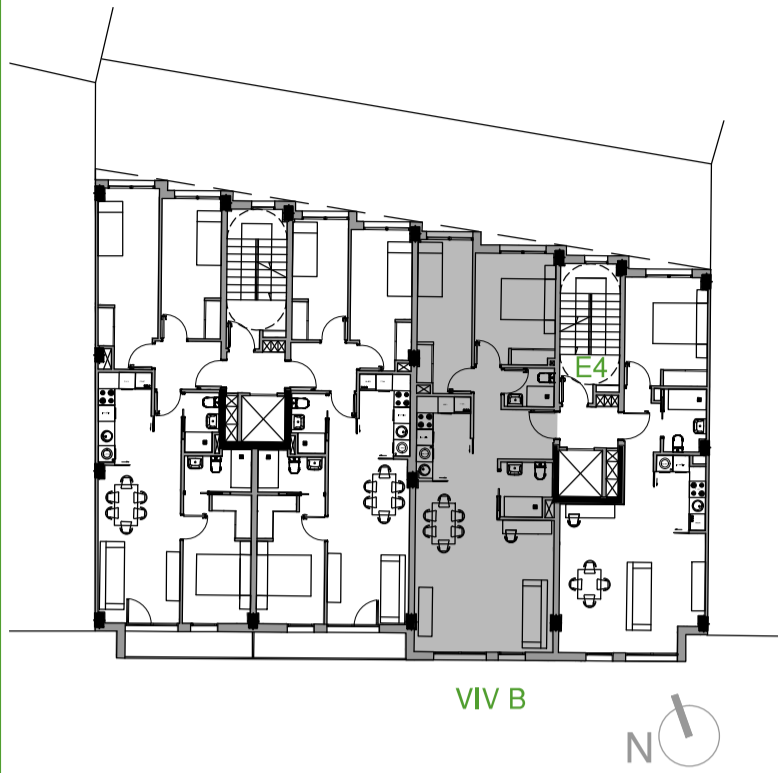

## ESCALERA 4 PRIMERO B

2 dormitorios 2 baños - 66,1 m<sup>2</sup> útiles + Terraza 20,7 m<sup>2</sup> (común uso privativo)  
Superficie construida privativa de la vivienda 98,0 m<sup>2</sup>

VIV B

**Doctor Entrecanales, 4 - BILBAO - REKALDE**  
**ESCALERA 4 SEGUNDO B**

2 dormitorios 2 baños - 71,3 m<sup>2</sup> útiles  
Superficie construida privativa de la vivienda 81,9 m<sup>2</sup>

**Doctor Entrecanales, 4 - BILBAO - REKALDE**  
**ESCALERA 4 TERCERO B**

2 dormitorios 2 baños - 71,3 m<sup>2</sup> útiles  
Superficie construida privativa de la vivienda 81,9 m<sup>2</sup>

**Doctor Entrecanales, 4 - BILBAO - REKALDE**  
**ESCALERA 4 CUARTO B**

2 dormitorios 2 baños - 71,3 m<sup>2</sup> útiles  
Superficie construida privativa de la vivienda 81,9 m<sup>2</sup>