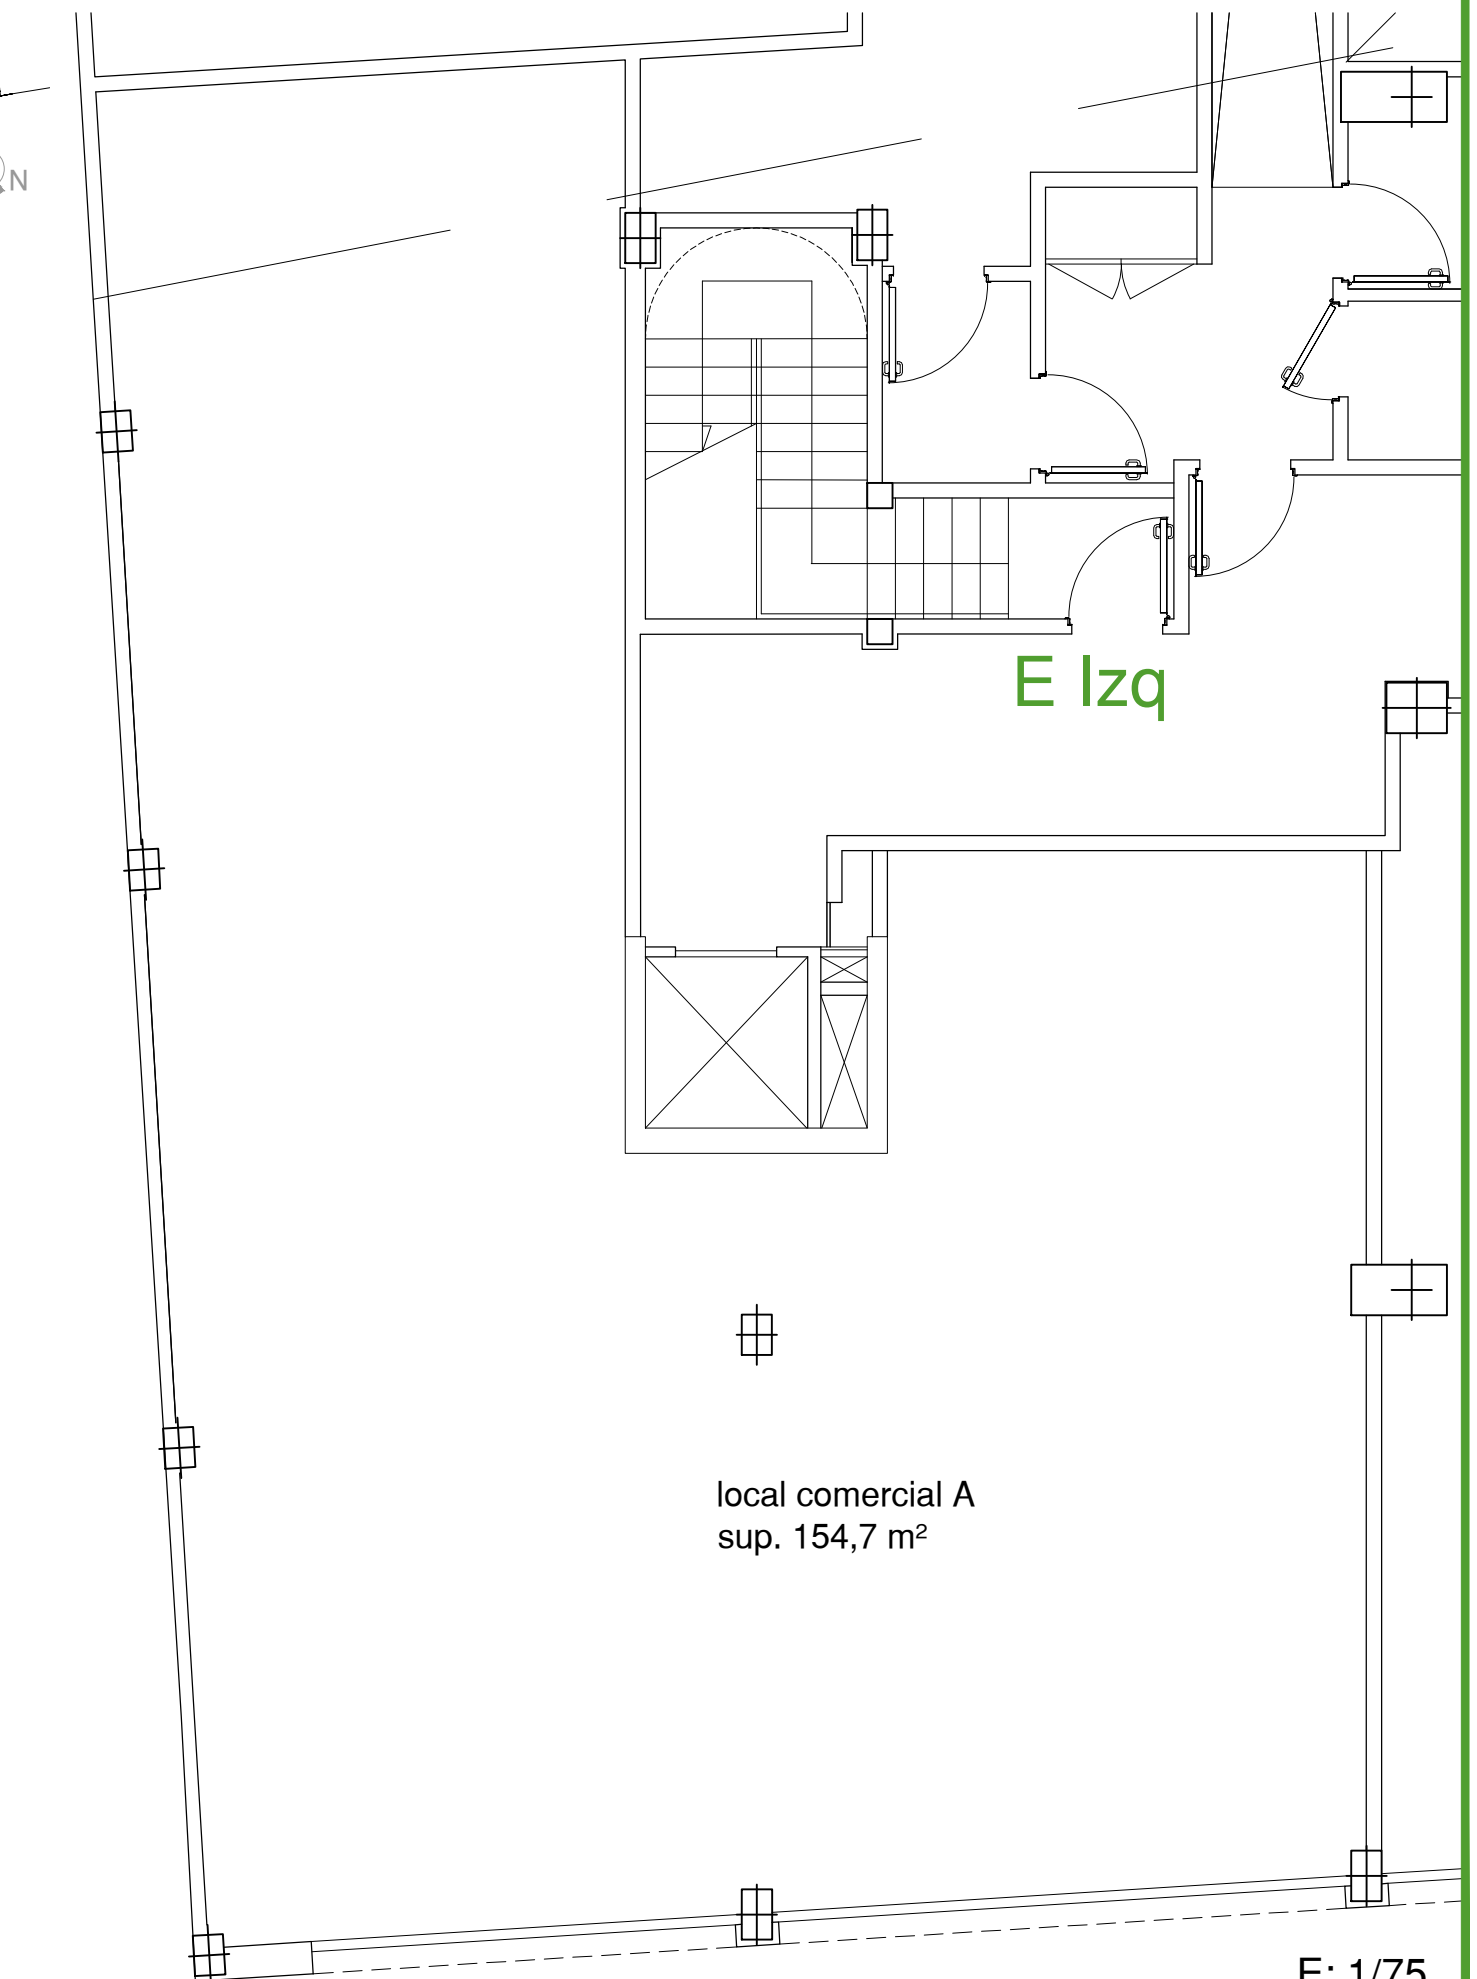

Doctor Díaz Empanaza, 31 - BILBAO - REKALDE
ESCALERA IZQUIERDA LOCAL A

Superficie útil 153,5 m²

Superficie construida privativa de la vivienda 163,6 m²

Doctor Entrecanales, 4 - BILBAO - REKALDE
ESCALERA DERECHA LOCAL C

Superficie útil 71,7 m²

Superficie construida privativa de la vivienda 78,9 m²

Doctor Díaz Emparanza, 31
Doctor Entrecanales, 4 - BILBAO - REKALDE
PLANTA BAJA

E: 1/200

Doctor Díaz Emparanza, 31
Doctor Entrecanales, 4 - BILBAO - REKALDE
PLANTA BAJA