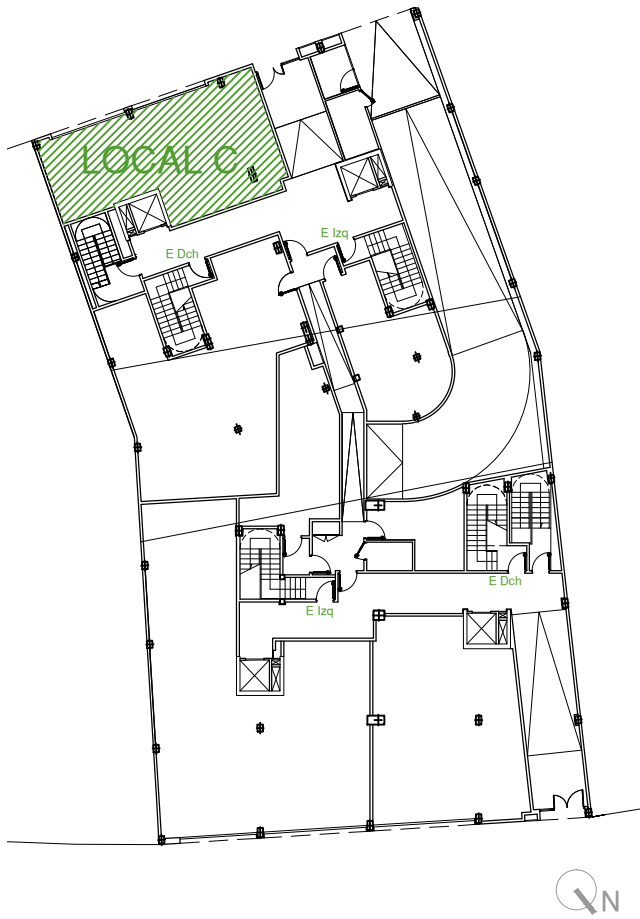

Doctor Díaz Empanaza, 31 - BILBAO - REKALDE
ESCALERA IZQUIERDA LOCAL A

Superficie útil 153,5 m²

Superficie construida privativa de la vivienda 163,6 m²

Doctor Entrecanales, 4 - BILBAO - REKALDE
ESCALERA DERECHA LOCAL C

Superficie útil 71,7 m²

Superficie construida privativa de la vivienda 78,9 m²

Doctor Díaz Emparanza, 31
Doctor Entrecanales, 4 - BILBAO - REKALDE
PLANTA BAJA

E: 1/200

Doctor Díaz Emparanza, 31
Doctor Entrecanales, 4 - BILBAO - REKALDE
PLANTA BAJA