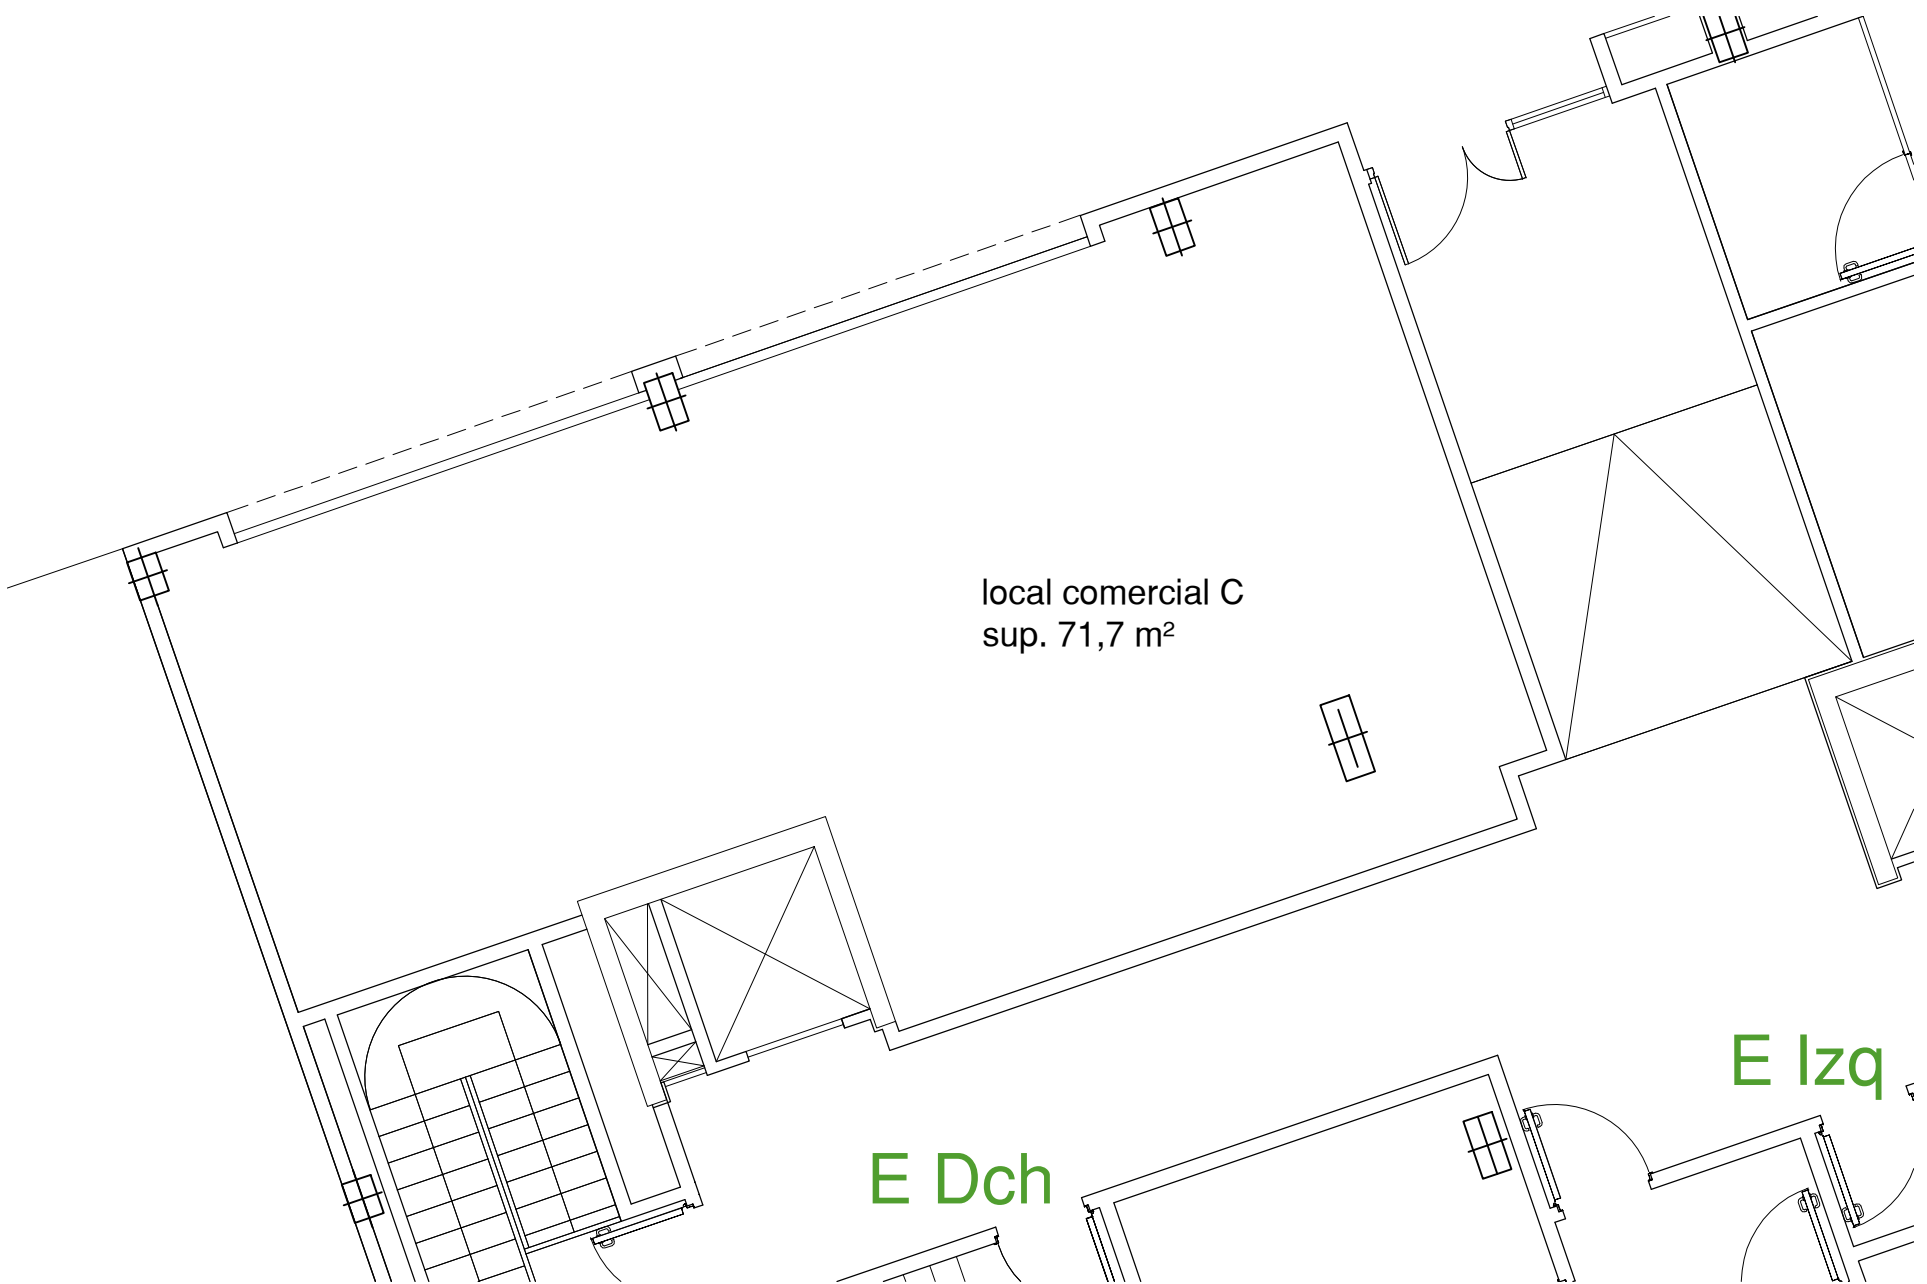

Doctor Díaz Empanaza, 31 - BILBAO - REKALDE
ESCALERA IZQUIERDA LOCAL A

Superficie útil 153,5 m²

Superficie construida privativa de la vivienda 163,6 m²

Doctor Entrecanales, 4 - BILBAO - REKALDE
ESCALERA DERECHA LOCAL C

Superficie útil 71,7 m²

Superficie construida privativa de la vivienda 78,9 m²

Doctor Díaz Emparanza, 31
Doctor Entrecanales, 4 - BILBAO - REKALDE
PLANTA BAJA

E: 1/200

Doctor Díaz Emparanza, 31
Doctor Entrecanales, 4 - BILBAO - REKALDE
PLANTA BAJA