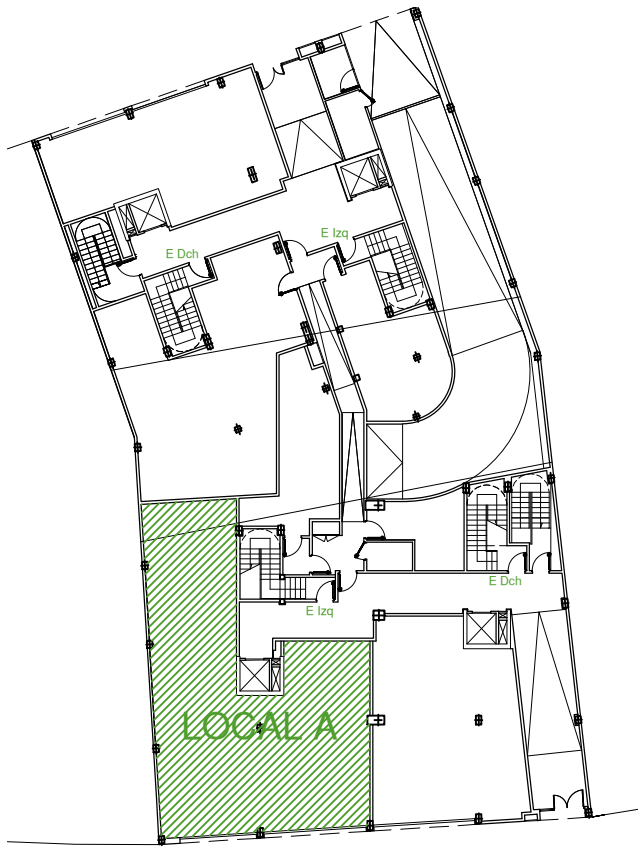

Doctor Díaz Empanaza, 31 - BILBAO - REKALDE
ESCALERA IZQUIERDA LOCAL A

Superficie útil 153,5 m²

Superficie construida privativa de la vivienda 163,6 m²

Doctor Entrecanales, 4 - BILBAO - REKALDE
ESCALERA DERECHA LOCAL C

Superficie útil 71,7 m²

Superficie construida privativa de la vivienda 78,9 m²

Doctor Díaz Emparanza, 31
Doctor Entrecanales, 4 - BILBAO - REKALDE
PLANTA BAJA

E: 1/200

Doctor Díaz Emparanza, 31
Doctor Entrecanales, 4 - BILBAO - REKALDE
PLANTA BAJA