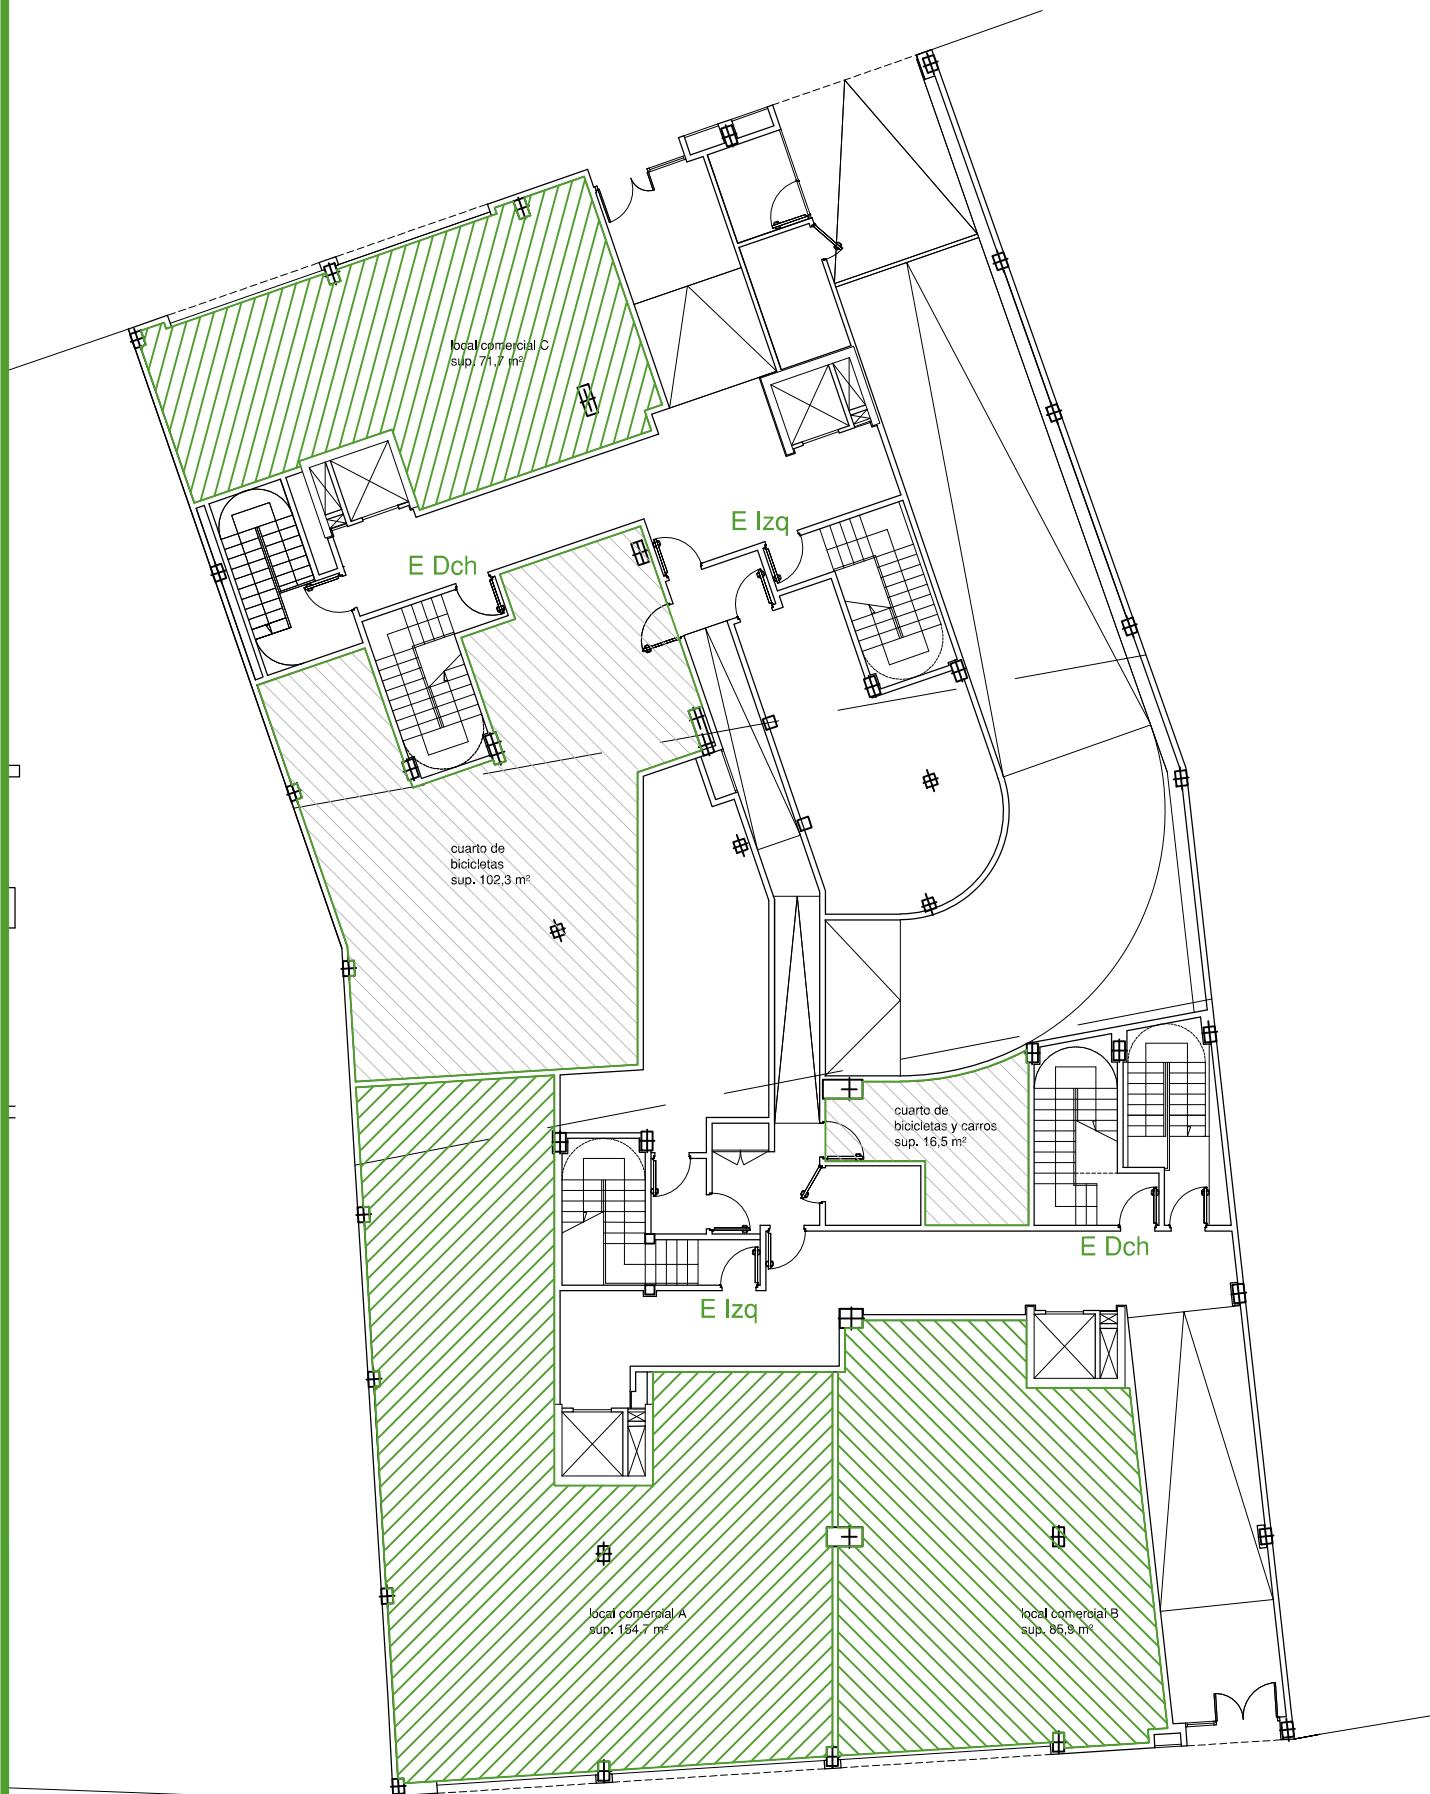

Doctor Díaz Empanaza, 31 - BILBAO - REKALDE
ESCALERA IZQUIERDA LOCAL A

Superficie útil 153,5 m²

Superficie construida privativa de la vivienda 163,6 m²

Doctor Entrecanales, 4 - BILBAO - REKALDE
ESCALERA DERECHA LOCAL C

Superficie útil 71,7 m²

Superficie construida privativa de la vivienda 78,9 m²

Doctor Díaz Emparanza, 31
Doctor Entrecanales, 4 - BILBAO - REKALDE
PLANTA BAJA

E: 1/200

Doctor Díaz Emparanza, 31
Doctor Entrecanales, 4 - BILBAO - REKALDE
PLANTA BAJA