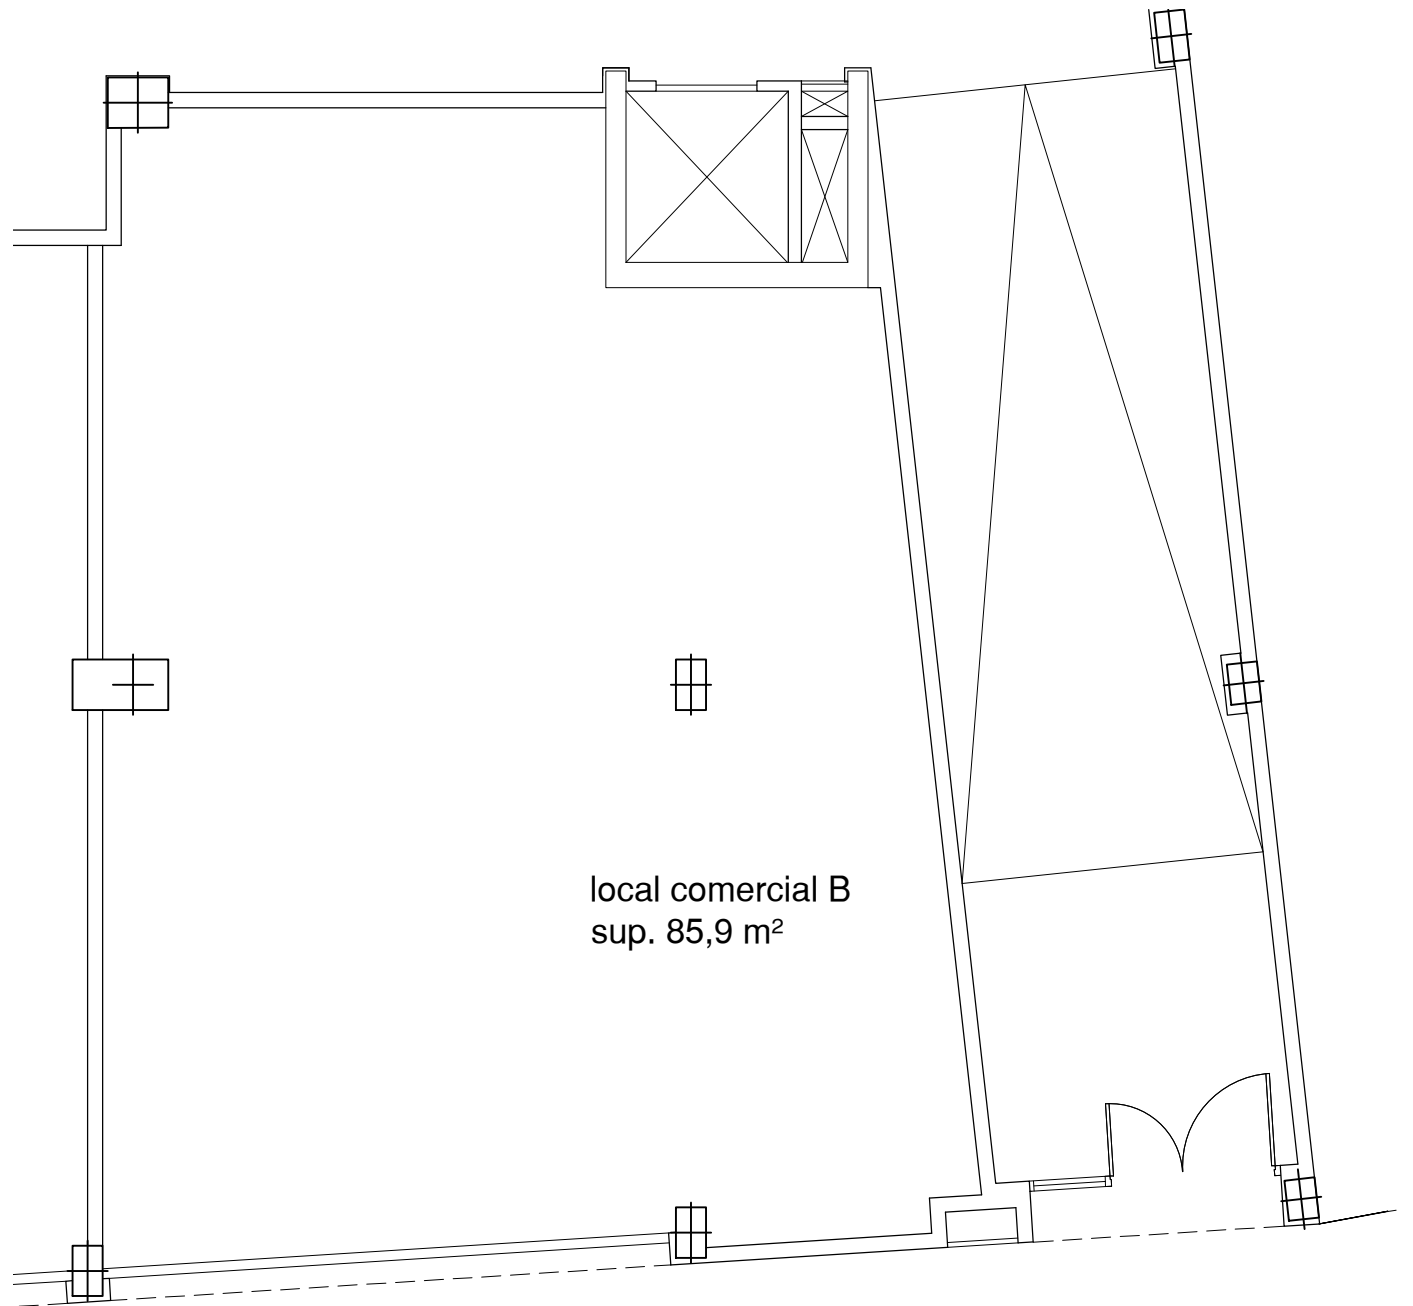

Doctor Díaz Empanaza, 31 - BILBAO - REKALDE
ESCALERA IZQUIERDA LOCAL A

Superficie útil 153,5 m²

Superficie construida privativa de la vivienda 163,6 m²

Doctor Entrecanales, 4 - BILBAO - REKALDE
ESCALERA DERECHA LOCAL C

Superficie útil 71,7 m²

Superficie construida privativa de la vivienda 78,9 m²

Doctor Díaz Emparanza, 31
Doctor Entrecanales, 4 - BILBAO - REKALDE
PLANTA BAJA

E: 1/200

Doctor Díaz Emparanza, 31
Doctor Entrecanales, 4 - BILBAO - REKALDE
PLANTA BAJA