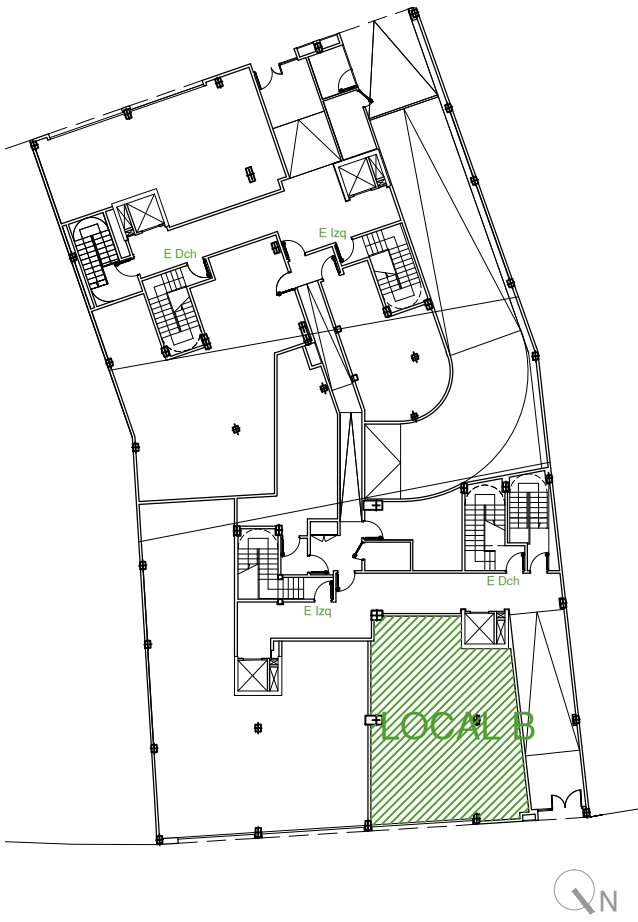

Doctor Díaz Empanaza, 31 - BILBAO - REKALDE
ESCALERA IZQUIERDA LOCAL A

Superficie útil 153,5 m²

Superficie construida privativa de la vivienda 163,6 m²

Doctor Entrecanales, 4 - BILBAO - REKALDE
ESCALERA DERECHA LOCAL C

Superficie útil 71,7 m²

Superficie construida privativa de la vivienda 78,9 m²

Doctor Díaz Emparanza, 31
Doctor Entrecanales, 4 - BILBAO - REKALDE
PLANTA BAJA

E: 1/200

Doctor Díaz Emparanza, 31
Doctor Entrecanales, 4 - BILBAO - REKALDE
PLANTA BAJA