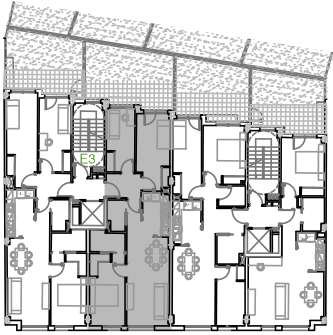

Doctor Entrecanales, 4 - BILBAO - REKALDE

ESCALERA IZQUIERDA PRIMERO A

2 dormitorios 1 estudio y 2 baños - 70,9 m² útiles + Terraza 24,6 m²(común uso privativo)

Superficie construida privativa de la vivienda 106,3 m²