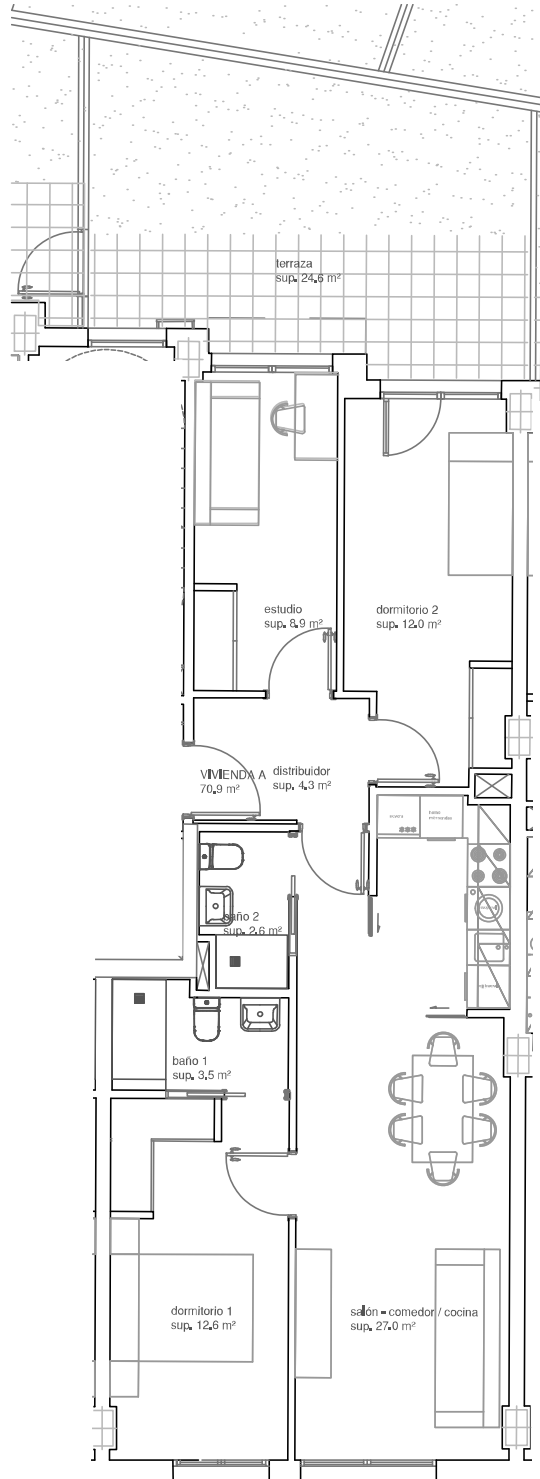

Doctor Entrecanales, 4 - BILBAO - REKALDE

ESCALERA IZQUIERDA PRIMERO A

2 dormitorios 1 estudio y 2 baños - 70,9 m² útiles + Terraza 24,6 m²(común uso privativo)

Superficie construida privativa de la vivienda 106,3 m²