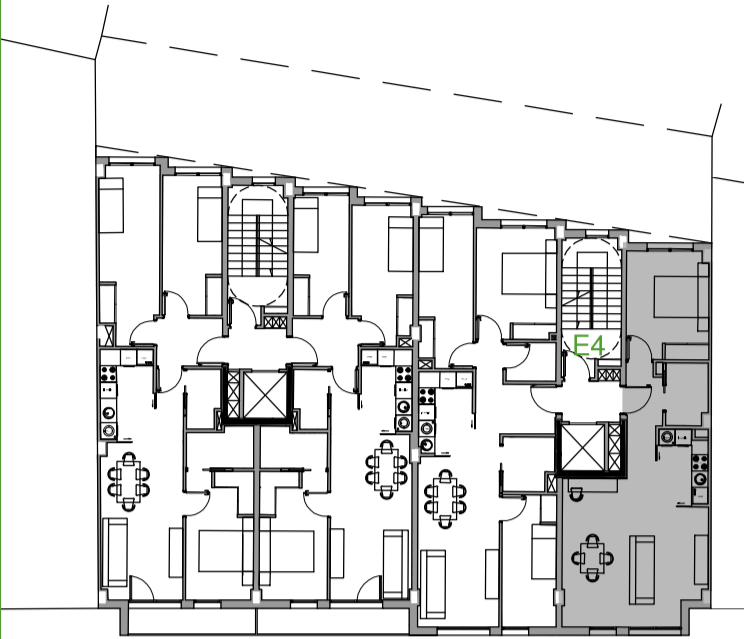

**Doctor Entrecanales, 4 - BILBAO - REKALDE**  
**ESCALERA 4 QUINTO A**

1 dormitorio 1 baño - 51,8 m<sup>2</sup> útiles  
Superficie construida privativa de la vivienda 59,4 m<sup>2</sup>

VIV A