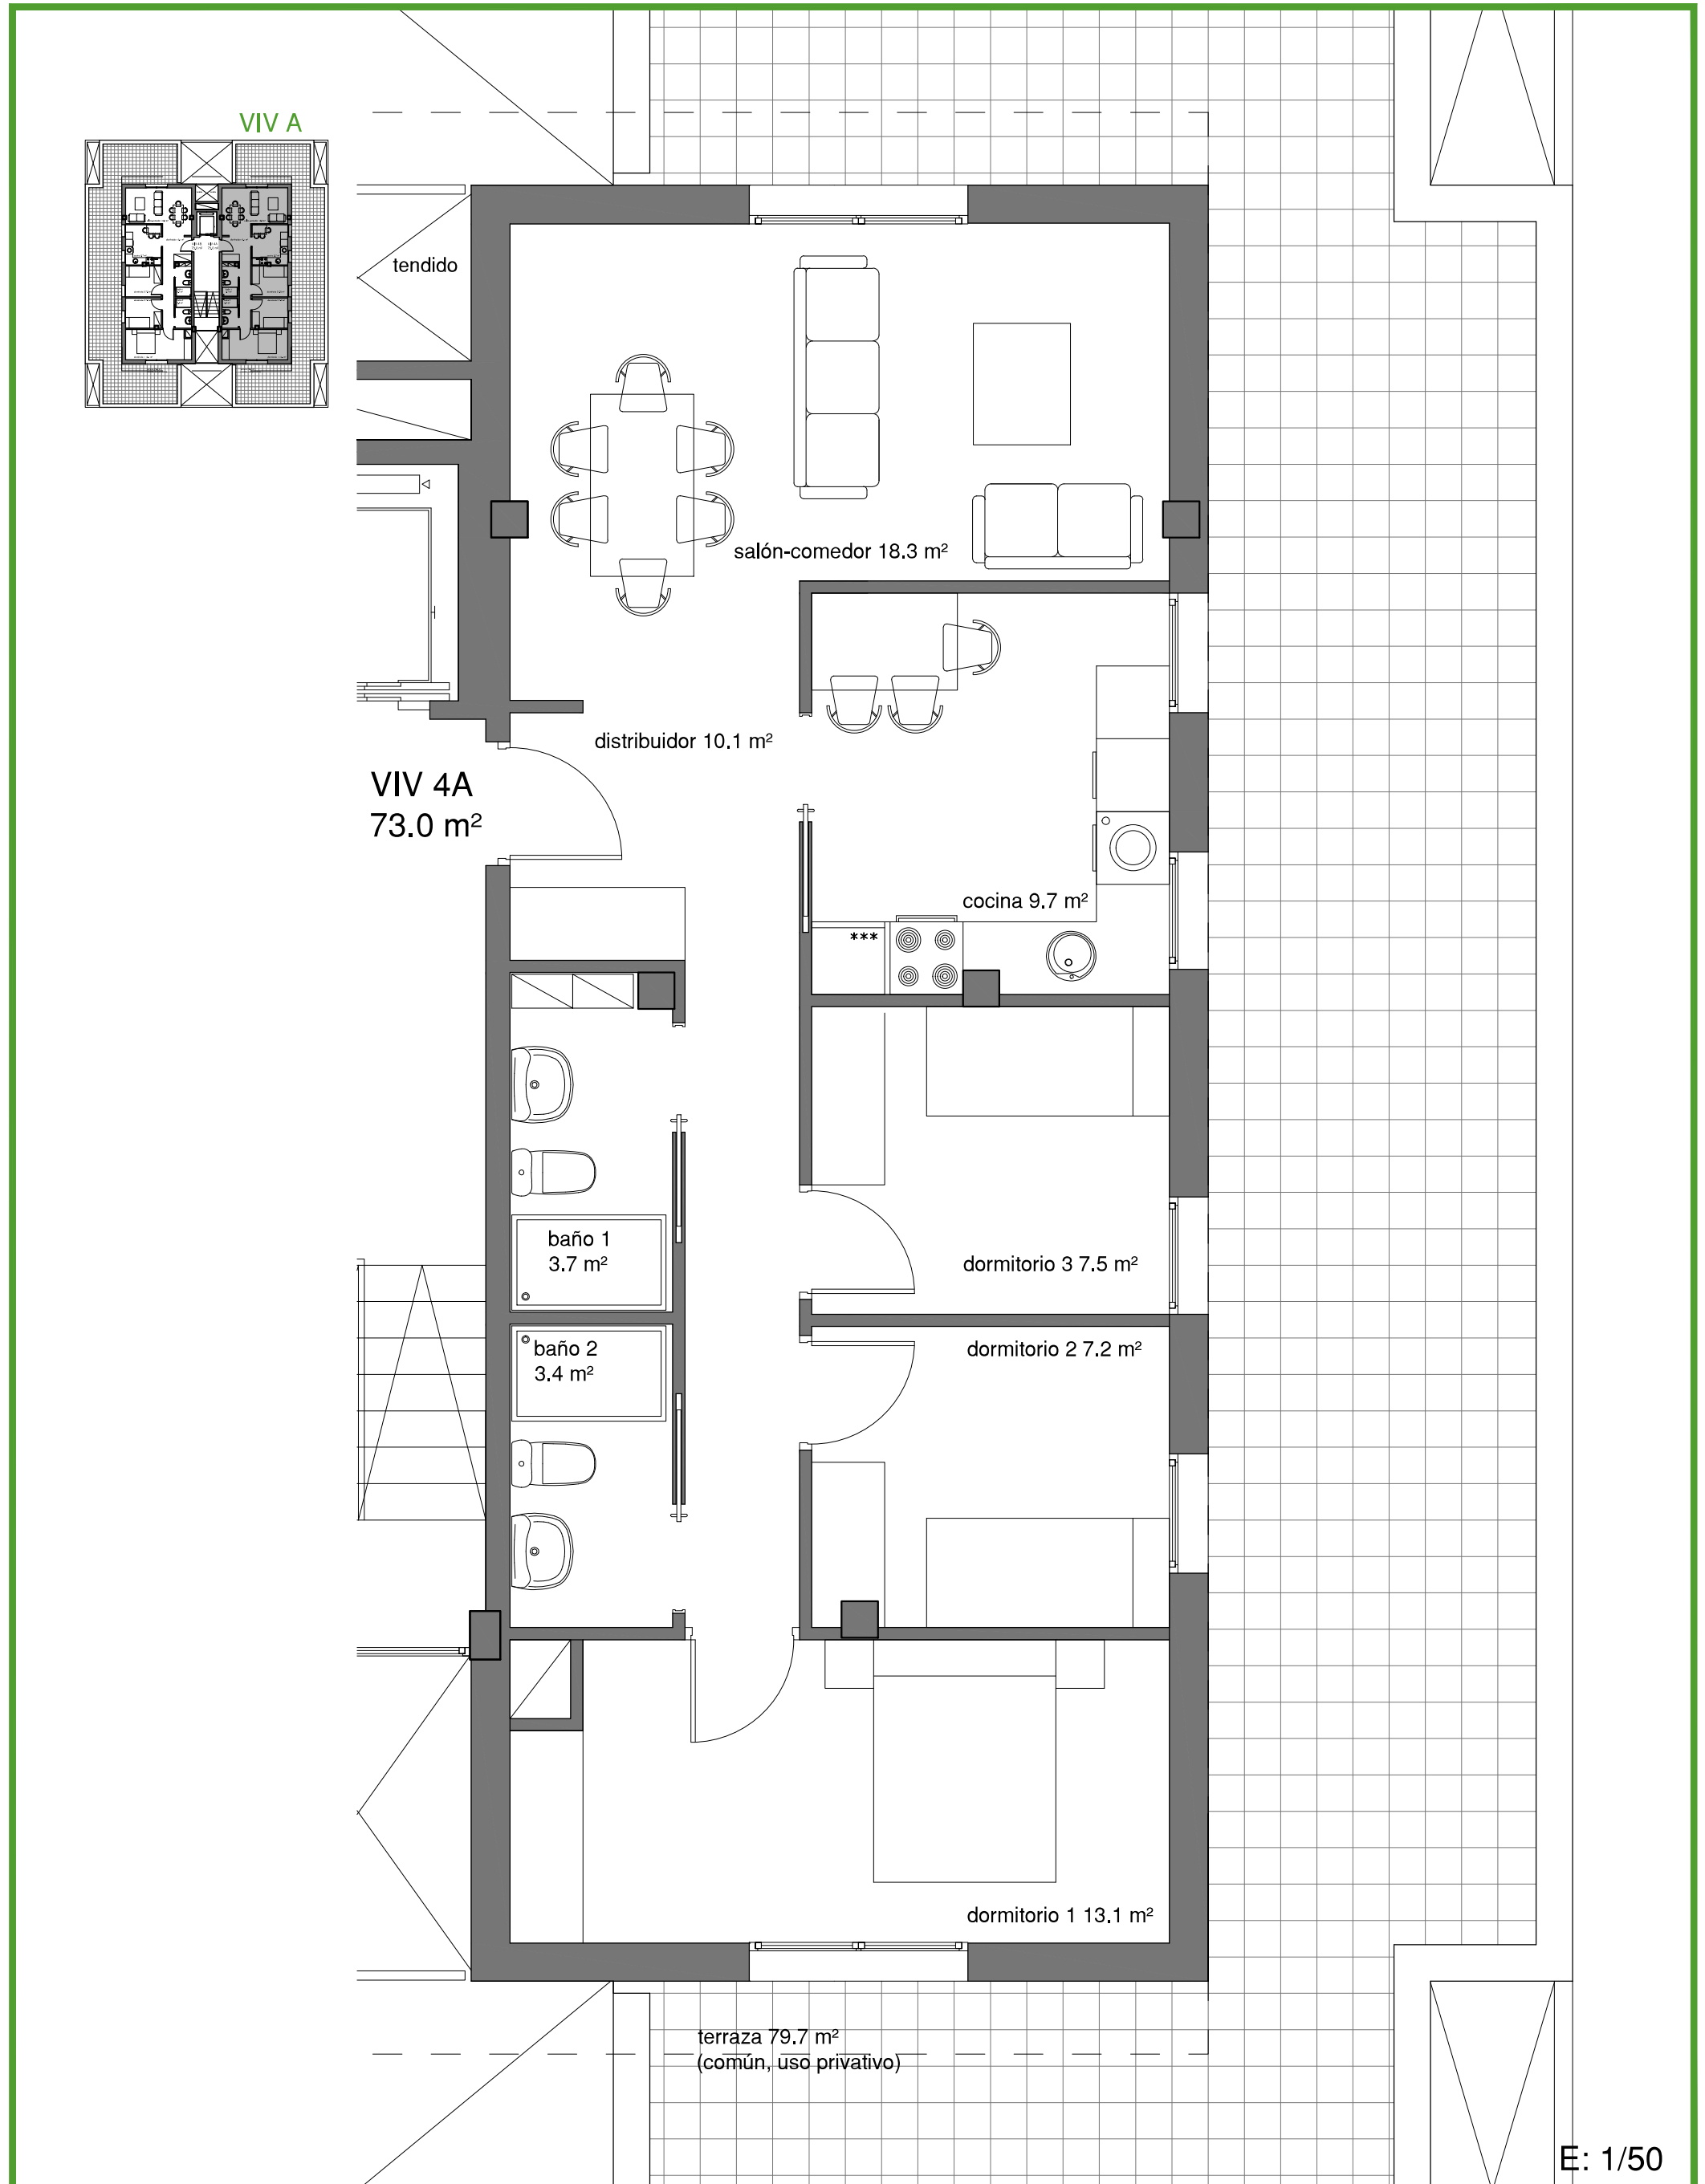

PLANTA ATICO - A

3 habitaciones 2 baños - 72,86 m² útiles + Terraza (común uso privado) 79,72 m²

Superficie construida privada de la vivienda 89,90 m²

Nota: Las superficies son aproximadas. Las definitivas se obtendrán una vez concluidas las obras. Posibles variaciones no modificaran el precio de venta establecido.

PLANTA ATICO - B

3 habitaciones 2 baños - 72,86 m² útiles + Terraza (común uso privativo) 79,72 m²

Superficie construida privativa de la vivienda 89,90 m²