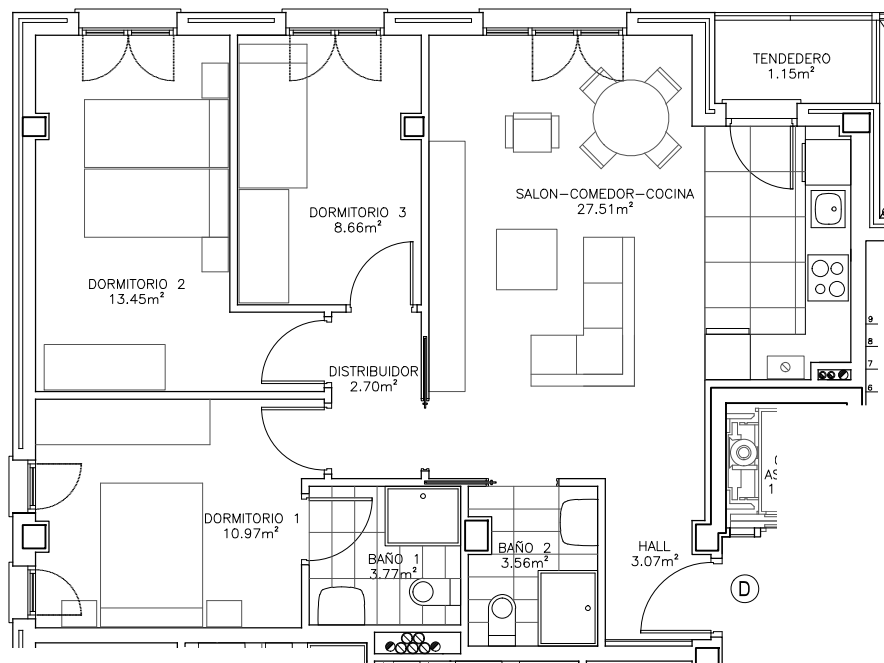

**Residencial Gorlizko Hondartza
ANDRA MARI AXPE (GORLIZ)**

Portal N° 1 de Rotureta Kalea - PLANTA 2ª - D

3 habitaciones 2 baños - 74,84 m2 utiles

Nota : Las superficies son aproximadas . Las definitivas se obtendran una vez concluidas las obras .Posibles variaciones no modificaran el precio de venta establecido .

(Enero-2017)

Residencial Gorlizko Hondartza ANDRA MARI AXPE (GORLIZ)

Portales 1 y 2 - PLANTA SOTANO (GARAJES Y TRASTEROS)

Nota : Las superficies son aproximadas . Las definitivas se obtendran una vez concluidas las obras .Posibles variaciones no modificaran el precio de venta establecido .