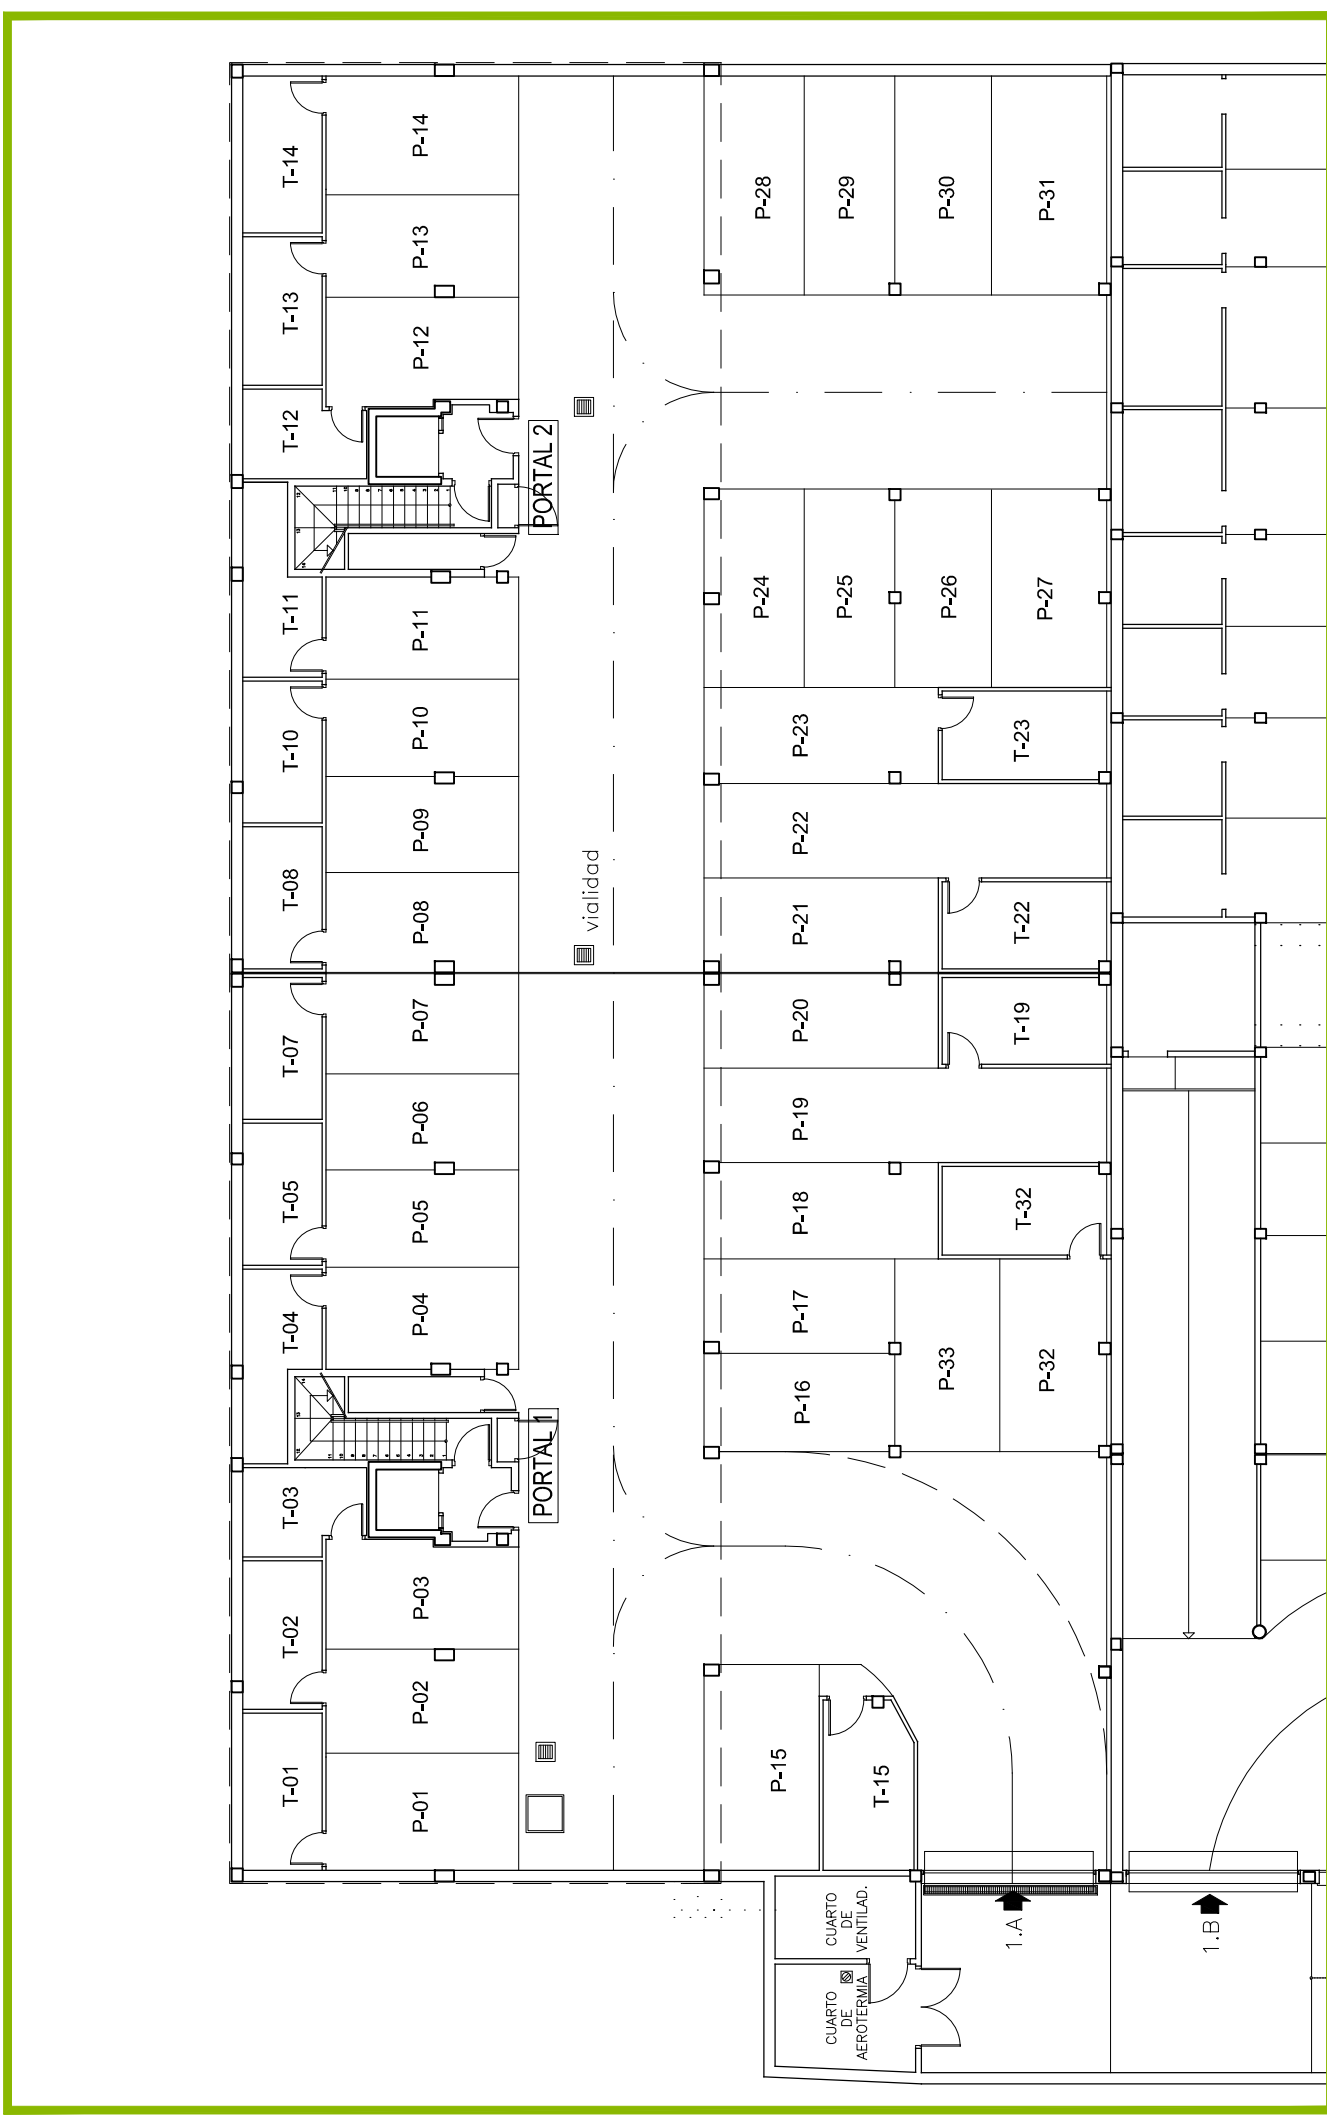

**Residencial Gorlizko Hondartza
ANDRA MARI AXPE (GORLIZ)**

Portal N° 1 de Rotureta Kalea - PLANTA 2ª - D

3 habitaciones 2 baños - 74,84 m2 utiles

Nota : Las superficies son aproximadas . Las definitivas se obtendran una vez concluidas las obras .Posibles variaciones no modificaran el precio de venta establecido .

(Enero-2017)

Residencial Gorlizko Hondartza ANDRA MARI AXPE (GORLIZ)

Portales 1 y 2 - PLANTA SOTANO (GARAJES Y TRASTEROS)

Nota : Las superficies son aproximadas . Las definitivas se obtendran una vez concluidas las obras .Posibles variaciones no modificaran el precio de venta establecido .